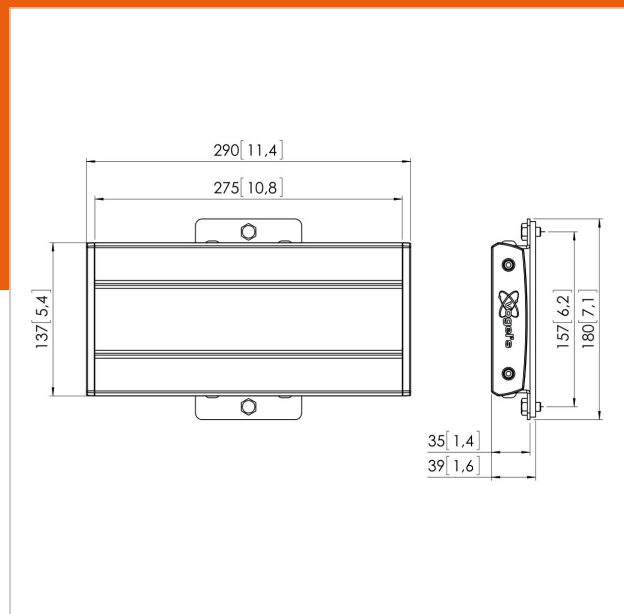

PFB 3402 La Barra de Interfaz negra

Número de artículo (SKU) 7234020
Color Negro

Beneficios clave

- Ampliable indefinidamente
- Modular
- Instalación rápida y sencilla

El adaptador horizontal PFB 3402 forma parte del sistema modular Connect-it con el que puede crear una solución de suelo o de techo para pantallas de tamaño mediano a grande.

El PFB 3402 es apto para pantallas de tamaño mediano a grande de hasta 80 kg con un ajuste VESA horizontal máximo de 225 mm.

PFB 3402 La Barra de Interfaz negra

VOGEL'S HOLDING BV 2019 (c) Todos los derechos reservados.
Sujeto a errores tipográficos y a correcciones técnicas y de precios.

Fecha:2019-09-27

www.vogels.com

Especificaciones

Número de tipo de producto	PFB 3402
Número de artículo (SKU)	7234020
Color	Negro
Caja individual EAN	8712285329401
Anchura	290
Certificación TÜV	Si
Garantía	5 años
Altura máx. de interfaz (mm)	180
Anchura máx. de interfaz (mm)	290
Tacos Fischer en el interior	Si
Opciones de altura	Altura fija Altura fija (tornillo) Altura ajustable manualmente
Profundidad máx. de interfaz (mm)	35
Patrón de orificio horizontal máx. (mm)	225
Carga máx. de peso en el poste (kg)	160
Carga máx. de peso en la pared (kg)	53
Patrón de orificio horizontal mín. (mm)	100