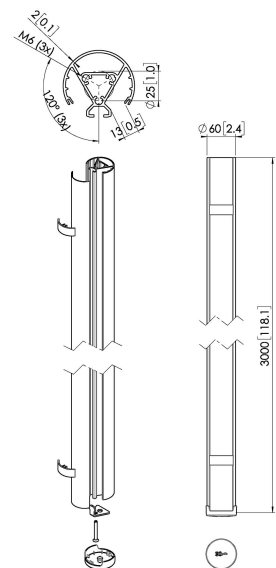

PUC 2430S Buis 300cm (zilver)

Belangrijke voordelen

- Stijlvol high-end design
- Modulaire componenten
- Kabeldoorvoersysteem
- Ook voor schuine plafonds
- Eenvoudige installatie

De PUC 2430 is een buis van 300 cm welke deel uitmaakt van het modulaire Connect-it systeem, waarmee u uw gewenste plafondoplossing voor kleine tot middelgrote displays kunt creëren.

PUC 2430S Buis 300cm (zilver)

Specificaties

Artikelnummer (SKU)	7224304
Kleur	Zilver
EAN enkele doos	8712285344565
Lengte	3000
Breedte	60
TÜV-gecertificeerd	Ja
Garantie	5 jaar
Max. laadgewicht (kg)	40
rug-aan-rugdisplay	False