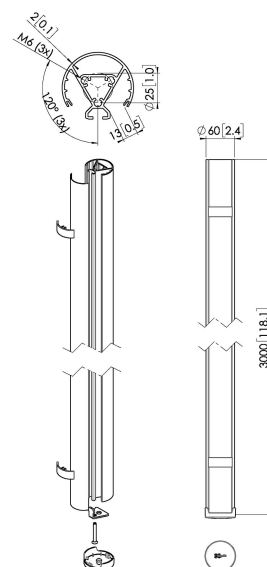

PUC 2430S Buis 300cm (zilver)

Belangrijke voordelen

- Stijlvol high-end design
- Modulaire componenten
- Kabeldoorvoersysteem
- Ook voor schuine plafonds
- Eenvoudige installatie

De PUC 2430 is een buis van 300 cm welke deel uitmaakt van het modulaire Connect-it systeem, waarmee u uw gewenste plafondoplossing voor kleine tot middelgrote displays kunt creëren.

PUC 2430S Buis 300cm (zilver)

Specificaties

Artikelnummer (SKU)	7224304
Kleur	Zilver
EAN enkele doos	8712285344565
Lengte	3000
Breedte	60
TÜV-gecertificeerd	Ja
Garantie	5 jaar
Max. laadgewicht (kg/Lbs)	40 / 88.18
rug-aan-rugdisplay	False