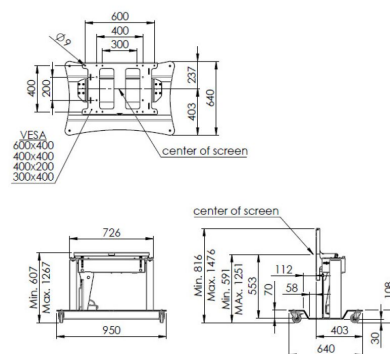

S062.7665 Table élévatrice basculante à hauteur réglable

Spécifications

Motorisé	Oui
Télécommandé	Oui
Dimensions min. écran (pouce)	32
Dimensions min. écran (pouce)	32
Dimensions max. écran (pouce)	75
Dimensions max. écran (pouce)	75
Modèle min. trous de fixations hor. (mm)	300
Modèle max. trous de fixations hor. (mm)	600
Modèle min. trous de fixation vert. (mm)	200
Modèle max. trous de fixation vert. (mm)	400
Charge max. (kg)	95
Charge max. (Lbs)	209,44
Adaptation de la hauteur (mm)	660
Mécanisme de sécurité anti-collision	Oui
N° d'article (SKU)	S062.7665
EAN emballage unitaire	8718868874351
Couleur	Noir
Certifications	CE
Certifié TÜV	Non
Garantie	5 ans