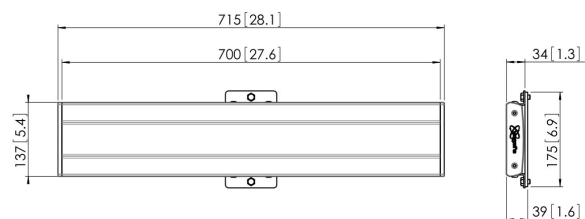

PFB 3407 La barre d'interface noir

La barre d'interface PUC 3407 fait partie du système modulaire Connect-it vous permettant de créer votre propre solution de montage au plafond pour les écrans de moyenne et grande taille.

PFB 3407 La barre d'interface noir

Spécifications

N° d'article (SKU)	7234070
Couleur	Noir
EAN emballage unitaire	8712285329449
Largeur	715
Certifié TÜV	Oui
Garantie	5 ans
Hauteur max. interface (mm)	180
Largeur max. interface (mm)	715
Fischer intégré	Oui
Profondeur max. interface (mm)	35
Modèle max. trous de fixations hor. (mm)	650
Charge max. sur poteau (kg)	80
Charge max. au mur (kg)	53
Modèle min. trous de fixations hor. (mm)	100