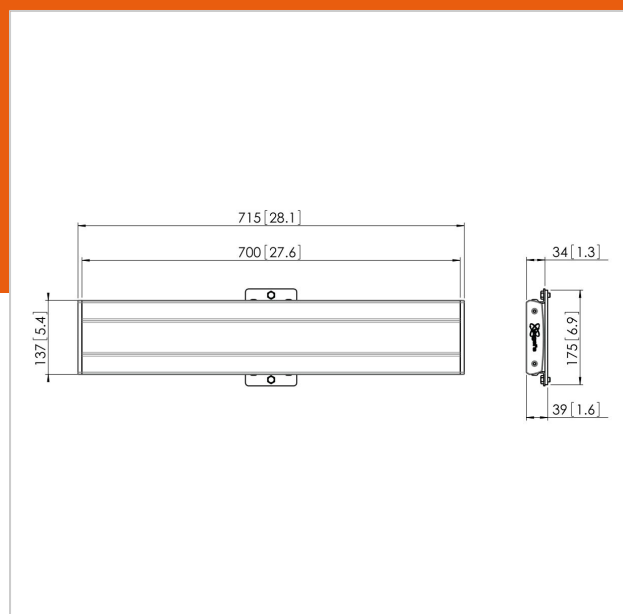

PFB 3407 La barre d'interface noir

N° d'article (SKU)
Couleur

7234070
Noir

Principaux avantages

- Modulable à l'infini
- Modulaire
- Installation rapide et simple

La barre d'interface PUC 3407 fait partie du système modulaire Connect-it vous permettant de créer votre propre solution de montage au plafond pour les écrans de moyenne et grande taille.

Le PFB 3407 convient pour les écrans de taille moyenne et grande pesant jusqu'à 80 kg avec un support de montage horizontal max. de 650 mm.

PFB 3407 La barre d'interface noir

www.vogels.com

VOGEL'S HOLDING BV 2019 (c) Tous droits réservés.
Sous réserve d'erreurs d'impression et de modifications techniques ou de prix.
Date : 2019-09-25

Spécifications

N° type produit	PFB 3407
N° d'article (SKU)	7234070
Couleur	Noir
EAN emballage unitaire	8712285329449
Largeur	715
Certifié TÜV	Oui
Garantie	5 ans
Hauteur max. interface (mm)	180
Largeur max. interface (mm)	715
Fischer intégré	Oui
Profondeur max. interface (mm)	35
Modèle max. trous de fixations hor. (mm)	650
Charge max. sur poteau (kg)	160
Charge max. au mur (kg)	53
Modèle min. trous de fixations hor. (mm)	100