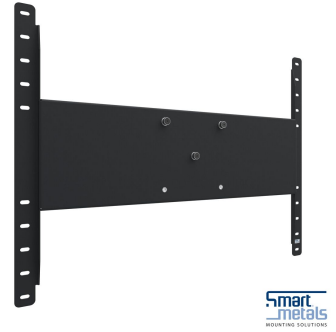

S063.0335 Support d'écran

Ce support solide reste fermement fixé à l'écran. Conçu avec un accouplement à trois points, il constitue une excellente solution pour les activités de location.

Smart
metals
MOUNTING SOLUTIONS

S063.0335 Support d'écran

Spécifications

Charge max. (kg)	160
Charge max. (Lbs)	352.74
Orientation	Paysage / Portrait
Longueur	640
Largeur	840
Profondeur	41
N° d'article (SKU)	S063.0335
EAN emballage unitaire	8718868872982
Couleur	Noir
Garantie	5 ans