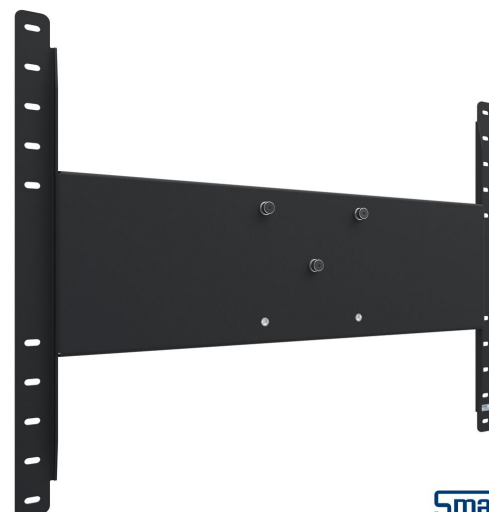

S063.0335 Support d'écran

Ce support solide reste fermement fixé à l'écran. Conçu avec un accouplement à trois points, il constitue une excellente solution pour les activités de location.

Smart
metals
MOUNTING SOLUTIONS

S063.0335 Support d'écran

Spécifications

Charge max. (kg)	160
Charge max. (Lbs)	352.74
Orientation	Paysage / Portrait
Longueur	640
Largeur	840
Profondeur	41
N° d'article (SKU)	S063.0335
EAN emballage unitaire	8718868872982
Couleur	Noir
Garantie	5 ans