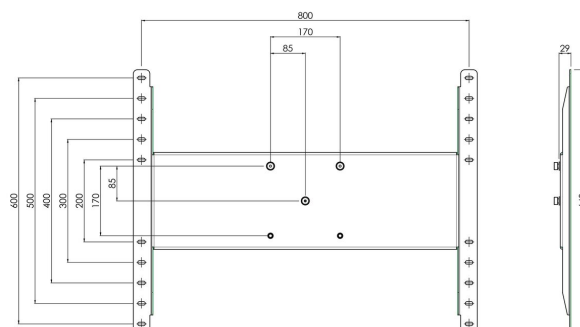

S063.0335 Support d'écran

Ce support solide reste fermement fixé à l'écran. Conçu avec un accouplement à trois points, il constitue une excellente solution pour les activités de location.

Smart
metals
MOUNTING SOLUTIONS

S063.0335 Support d'écran

Spécifications

Charge max. (kg)	160
Charge max. (Lbs)	352.74
Orientation	Paysage / Portrait
Longueur	640
Largeur	840
Profondeur	41
N° d'article (SKU)	S063.0335
EAN emballage unitaire	8718868872982
Couleur	Noir
Garantie	5 ans