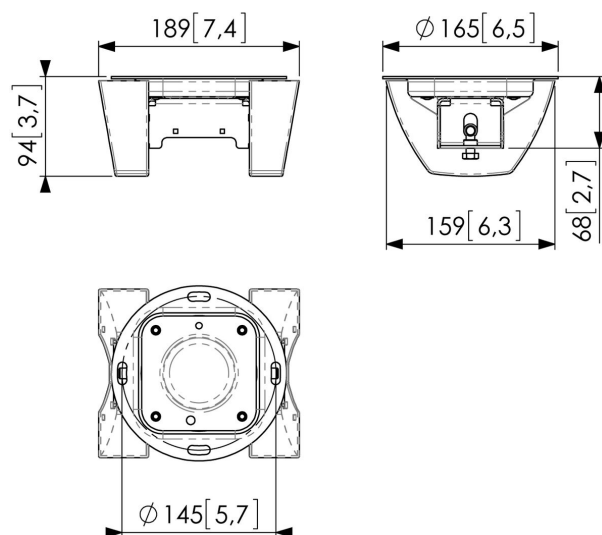

PUC 1065 Płyta sufitowa obrotowa

Płyta sufitowa PUC 1065 jest częścią modułowej serii Connect-it. Można ją użyć do stworzenia rozwiązania do średnich monitorów do 80 kg (160 kg plecami do siebie). Jest odpowiednia do płaskich sufitów i posiada unikalny system obrotu dla ustawienia odpowiedniej pozycji monitora.

PUC 1065 Płyta sufitowa obrotowa

Specyfikacja

Numer artykułu (SKU)	7210650
Kolor	Czarny
Kod EAN pojedynczego opakowania	8712285324123
Certyfikat TÜV	Tak
Obrót	Do 360°
Gwarancja	5-letnia
Maks. nośność (kg/Lbs)	80 / 176.37
Warianty płyt sufitowych	Płaska (z możliwością obracania)
Rodzaje sufitów	Płaski sufit
Warianty wysokości	Stała wysokość