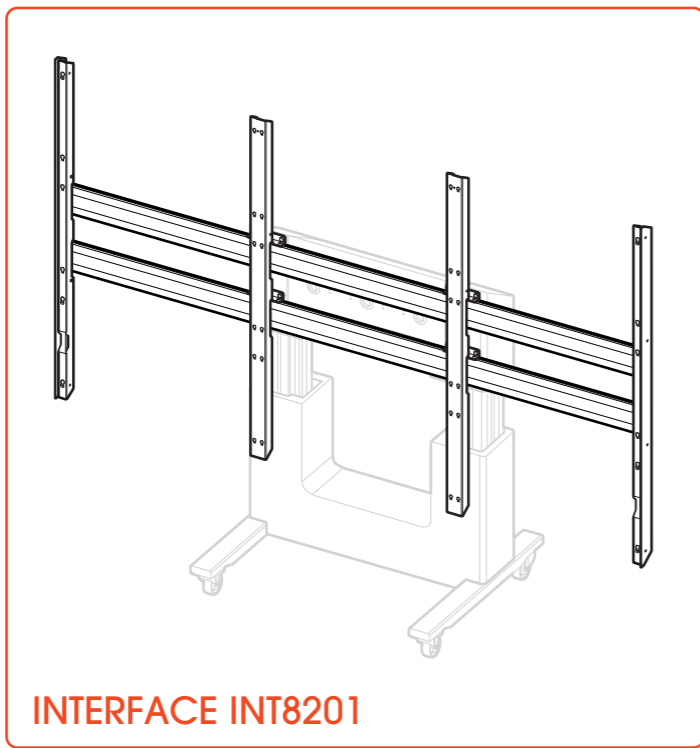

7 PLACE ALL SCREENS

7	8	9
4	5	6
1	2	3

8

9a OPTIONAL (WALL MOUNT)

9b OPTIONAL (POLE MOUNT)

PUC 29XX

- (GB) Subject to printing errors and technical amendments.
- (NL) Drukfouten en technische wijzigingen voorbehouden.
- (F) Sous réserve de fautes d'impression et de modifications techniques.
- (D) Für Druckfehler übernehmen wir keine Verantwortung. Technische Änderungen vorbehalten.
- (E) Reservados errores de imprenta y sujete a modificaciones.
- (I) Con riserva di modifiche tecniche e di eventuali errori di stampa.
- (P) Reserva-se a ocorrência de gralhas e de modificações técnicas.
- (H) Nyomdahibák és technikai változtatások joga fenntartva.
- (PL) Zastrzeżenie się możliwość występowania błędów drukarskich i zmian technicznych.
- (RUS) Возможны ошибки при печати и технические модификации.