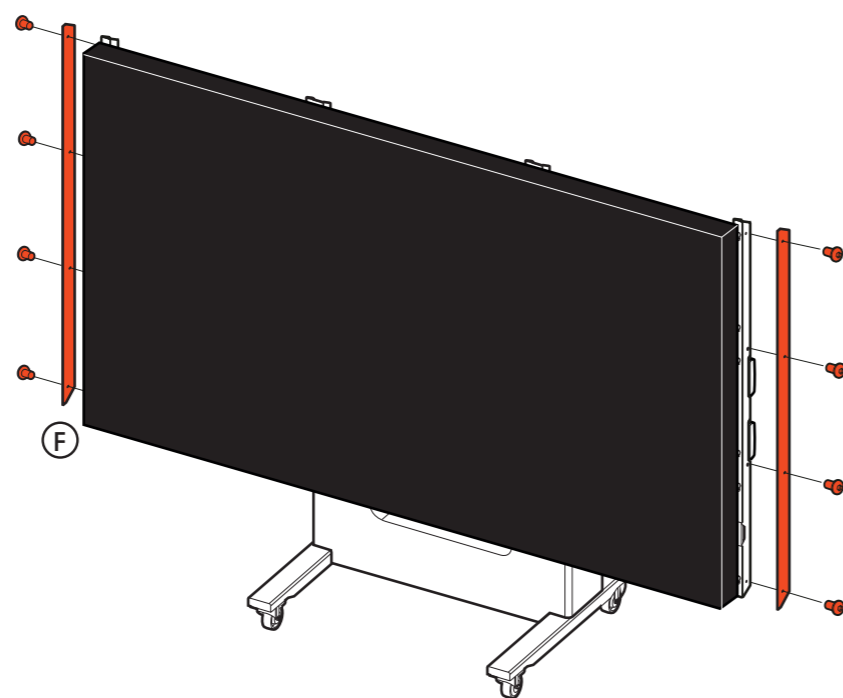

7 PLACE ALL SCREENS

7	8	9
4	5	6
1	2	3

8

9a OPTIONAL (WALL MOUNT)

9b OPTIONAL (POLE MOUNT)

PUC 29XX

- (GB) Subject to printing errors and technical amendments.
- (NL) Drukfouten en technische wijzigingen voorbehouden.
- (F) Sous réserve de fautes d'impression et de modifications techniques.
- (D) Für Druckfehler übernehmen wir keine Verantwortung. Technische Änderungen vorbehalten.
- (E) Reservados errores de imprenta y sujete a modificaciones.
- (I) Con riserva di modifiche tecniche e di eventuali errori di stampa.
- (P) Reserva-se a ocorrência de gralhas e de modificações técnicas.
- (H) Nyomdahibák és technikai változtatások joga fenntartva.
- (PL) Zastrzeżenie się możliwość występowania błędów drukarskich i zmian technicznych.
- (RUS) Возможны ошибки при печати и технические модификации.