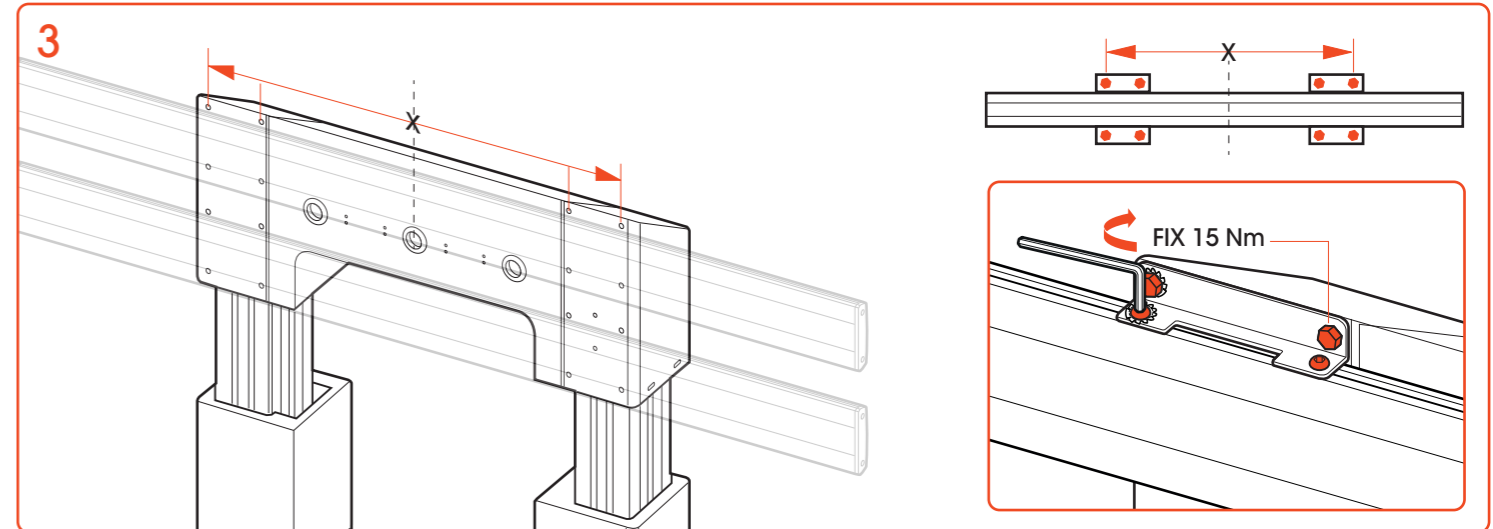

7 PLACE ALL SCREENS

7	8	9
4	5	6
1	2	3

8

9a OPTIONAL (WALL MOUNT)

9b OPTIONAL (POLE MOUNT)

PUC 29XX

- (GB) Subject to printing errors and technical amendments.
- (NL) Drukfouten en technische wijzigingen voorbehouden.
- (F) Sous réserve de fautes d'impression et de modifications techniques.
- (D) Für Druckfehler übernehmen wir keine Verantwortung. Technische Änderungen vorbehalten.
- (E) Reservados errores de imprenta y sujete a modificaciones.
- (I) Con riserva di modifiche tecniche e di eventuali errori di stampa.
- (P) Reserva-se a ocorrência de gralhas e de modificações técnicas.
- (H) Nyomdahibák és technikai változtatások joga fenntartva.
- (PL) Zastrzeżenie się możliwość występowania błędów drukarskich i zmian technicznych.
- (RUS) Возможны ошибки при печати и технические модификации.