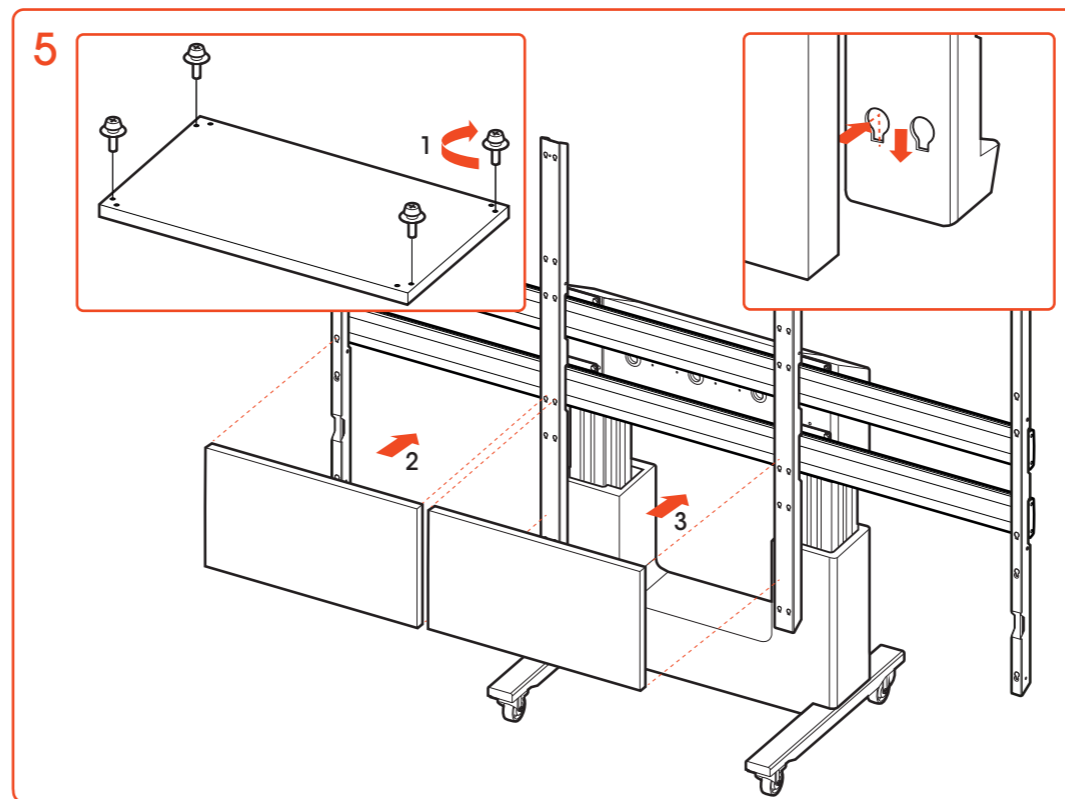

7 PLACE ALL SCREENS

7	8	9
4	5	6
1	2	3

8

9a OPTIONAL (WALL MOUNT)

9b OPTIONAL (POLE MOUNT)

PUC 29XX

- (GB) Subject to printing errors and technical amendments.
- (NL) Drukfouten en technische wijzigingen voorbehouden.
- (F) Sous réserve de fautes d'impression et de modifications techniques.
- (D) Für Druckfehler übernehmen wir keine Verantwortung. Technische Änderungen vorbehalten.
- (E) Reservados errores de imprenta y sujete a modificaciones.
- (I) Con riserva di modifiche tecniche e di eventuali errori di stampa.
- (P) Reserva-se a ocorrência de gralhas e de modificações técnicas.
- (H) Nyomdahibák és technikai változtatások joga fenntartva.
- (PL) Zastrzeżenie się możliwość występowania błędów drukarskich i zmian technicznych.
- (RUS) Возможны ошибки при печати и технические модификации.