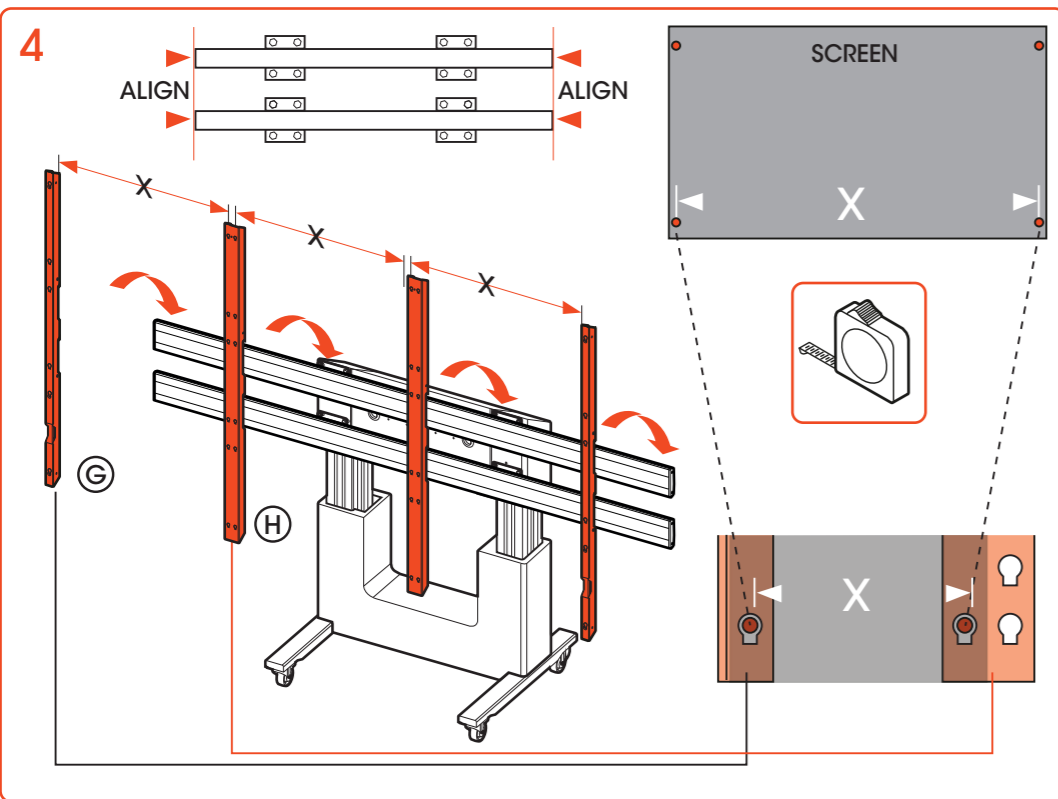

- EN Mounting instructions
- DE Montageanleitung
- FR Consignes d'installation
- NL Montagevoorschrift
- ES Instrucciones de montaje
- IT Istruzioni di montaggio
- PT Manual de montagem
- EL Οδηγίες συναρμολόγησης
- SV Montageföreskrifter
- PL Instrukcja montażu
- RU Инструкция по сборке и установке
- CZE Návod k montáži
- SK Návod na montáž
- HU Szerelési előírás
- TR Montaj k ilavuzu
- RO Instrucțiuni de montaj
- UK Вказівки по монтажі
- BG Инструкции за монтаж
- JA 設置の説明書
- ZH 装配说明

7 PLACE ALL SCREENS

7	8	9
4	5	6
1	2	3

8

9a OPTIONAL (WALL MOUNT)

9b OPTIONAL (POLE MOUNT)

PUC 29XX

- (GB) Subject to printing errors and technical amendments.
- (NL) Drukfouten en technische wijzigingen voorbehouden.
- (F) Sous réserve de fautes d'impression et de modifications techniques.
- (D) Für Druckfehler übernehmen wir keine Verantwortung. Technische Änderungen vorbehalten.
- (E) Reservados errores de imprenta y sujete a modificaciones.
- (I) Con riserva di modifiche tecniche e di eventuali errori di stampa.
- (P) Reserva-se a ocorrência de gralhas e de modificações técnicas.
- (H) Nyomdahibák és technikai változtatások joga fenntartva.
- (PL) Zastrzeżenie się możliwość występowania błędów drukarskich i zmian technicznych.
- (RUS) Возможны ошибки при печати и технические модификации.