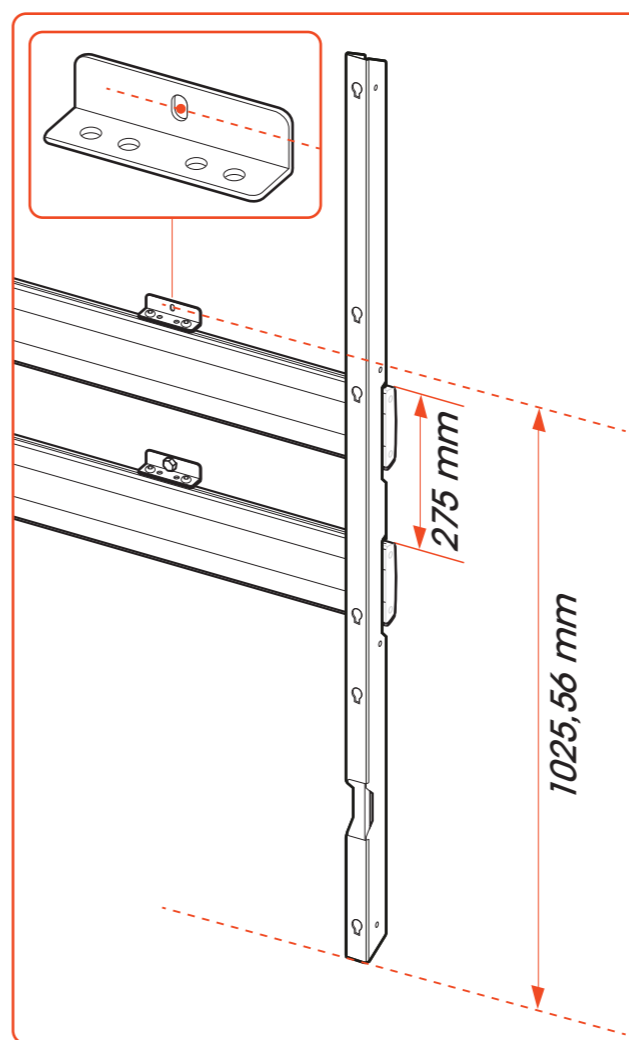

7 PLACE ALL SCREENS

7	8	9
4	5	6
1	2	3

8

9a OPTIONAL (WALL MOUNT)

9b OPTIONAL (POLE MOUNT)

PUC 29XX

- (GB) Subject to printing errors and technical amendments.
- (NL) Drukfouten en technische wijzigingen voorbehouden.
- (F) Sous réserve de fautes d'impression et de modifications techniques.
- (D) Für Druckfehler übernehmen wir keine Verantwortung. Technische Änderungen vorbehalten.
- (E) Reservados errores de imprenta y sujete a modificaciones.
- (I) Con riserva di modifiche tecniche e di eventuali errori di stampa.
- (P) Reserva-se a ocorrência de gralhas e de modificações técnicas.
- (H) Nyomdahibák és technikai változtatások joga fenntartva.
- (PL) Zastrzeżenie się możliwość występowania błędów drukarskich i zmian technicznych.
- (RUS) Возможны ошибки при печати и технические модификации.