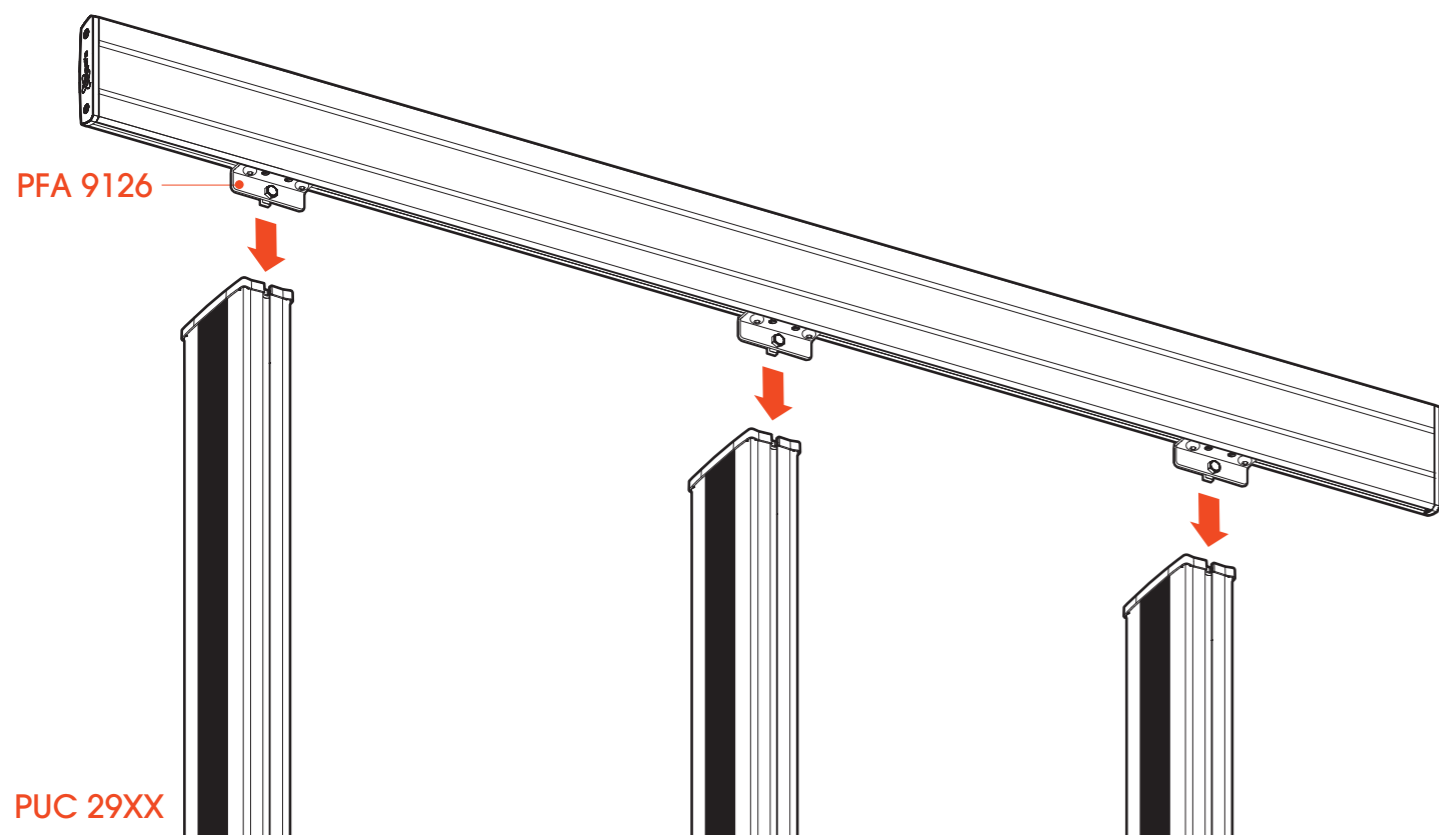

7 PLACE ALL SCREENS

7	8	9
4	5	6
1	2	3

8

9a OPTIONAL (WALL MOUNT)

9b OPTIONAL (POLE MOUNT)

PUC 29XX

- (GB) Subject to printing errors and technical amendments.
- (NL) Drukfouten en technische wijzigingen voorbehouden.
- (F) Sous réserve de fautes d'impression et de modifications techniques.
- (D) Für Druckfehler übernehmen wir keine Verantwortung. Technische Änderungen vorbehalten.
- (E) Reservados errores de imprenta y sujete a modificaciones.
- (I) Con riserva di modifiche tecniche e di eventuali errori di stampa.
- (P) Reserva-se a ocorrência de gralhas e de modificações técnicas.
- (H) Nyomdahibák és technikai változtatások joga fenntartva.
- (PL) Zastrzeżenie się możliwość występowania błędów drukarskich i zmian technicznych.
- (RUS) Возможны ошибки при печати и технические модификации.