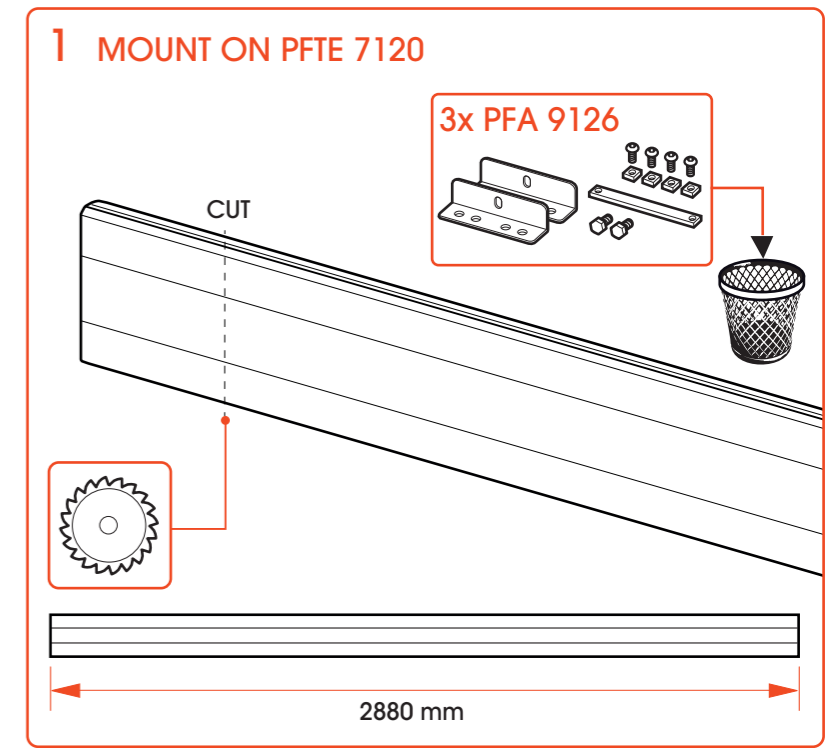

7 PLACE ALL SCREENS

7	8	9
4	5	6
1	2	3

8

9a OPTIONAL (WALL MOUNT)

9b OPTIONAL (POLE MOUNT)

PUC 29XX

- (GB) Subject to printing errors and technical amendments.
- (NL) Drukfouten en technische wijzigingen voorbehouden.
- (F) Sous réserve de fautes d'impression et de modifications techniques.
- (D) Für Druckfehler übernehmen wir keine Verantwortung. Technische Änderungen vorbehalten.
- (E) Reservados errores de imprenta y sujete a modificaciones.
- (I) Con riserva di modifiche tecniche e di eventuali errori di stampa.
- (P) Reserva-se a ocorrência de gralhas e de modificações técnicas.
- (H) Nyomdahibák és technikai változtatások joga fenntartva.
- (PL) Zastrzeżenie się możliwość występowania błędów drukarskich i zmian technicznych.
- (RUS) Возможны ошибки при печати и технические модификации.