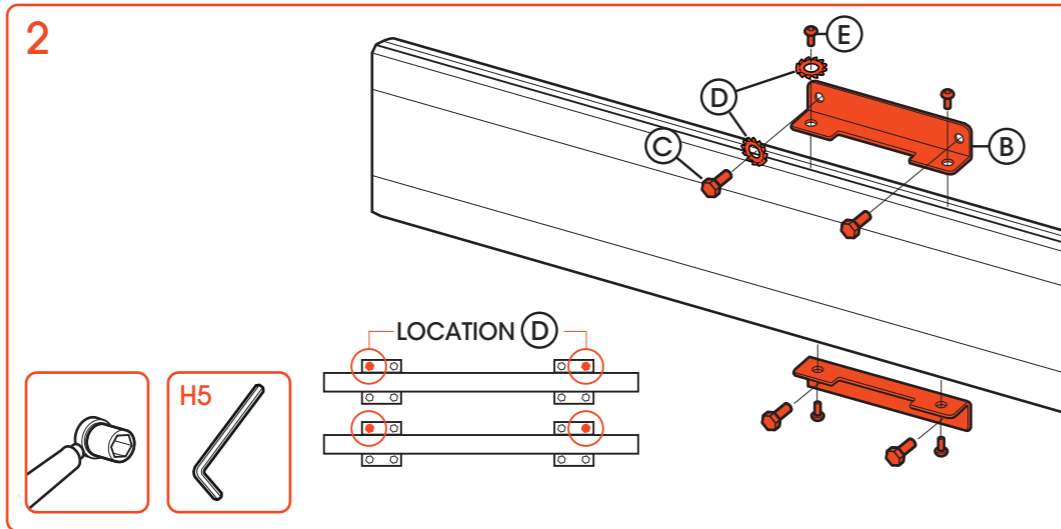

- EN Mounting instructions
- DE Montageanleitung
- FR Consignes d'installation
- NL Montagevoorschrift
- ES Instrucciones de montaje
- IT Istruzioni di montaggio
- PT Manual de montagem
- EL Οδηγίες συναρμολόγησης
- SV Montageföreskrifter
- PL Instrukcja montażu
- RU Инструкция по сборке и установке
- CZE Návod k montáži
- SK Návod na montáž
- HU Szerelési előírás
- TR Montaj k ilavuzu
- RO Instrucțiuni de montaj
- UK Вказівки по монтажі
- BG Инструкции за монтаж
- JA 設置の説明書
- ZH 装配说明

7 PLACE ALL SCREENS

7	8	9
4	5	6
1	2	3

8

9a OPTIONAL (WALL MOUNT)

9b OPTIONAL (POLE MOUNT)

PUC 29XX

- (GB) Subject to printing errors and technical amendments.
- (NL) Drukfouten en technische wijzigingen voorbehouden.
- (F) Sous réserve de fautes d'impression et de modifications techniques.
- (D) Für Druckfehler übernehmen wir keine Verantwortung. Technische Änderungen vorbehalten.
- (E) Reservados errores de imprenta y sujete a modificaciones.
- (I) Con riserva di modifiche tecniche e di eventuali errori di stampa.
- (P) Reserva-se a ocorrência de gralhas e de modificações técnicas.
- (H) Nyomdahibák és technikai változtatások joga fenntartva.
- (PL) Zastrzeżenie się możliwość występowania błędów drukarskich i zmian technicznych.
- (RUS) Возможны ошибки при печати и технические модификации.