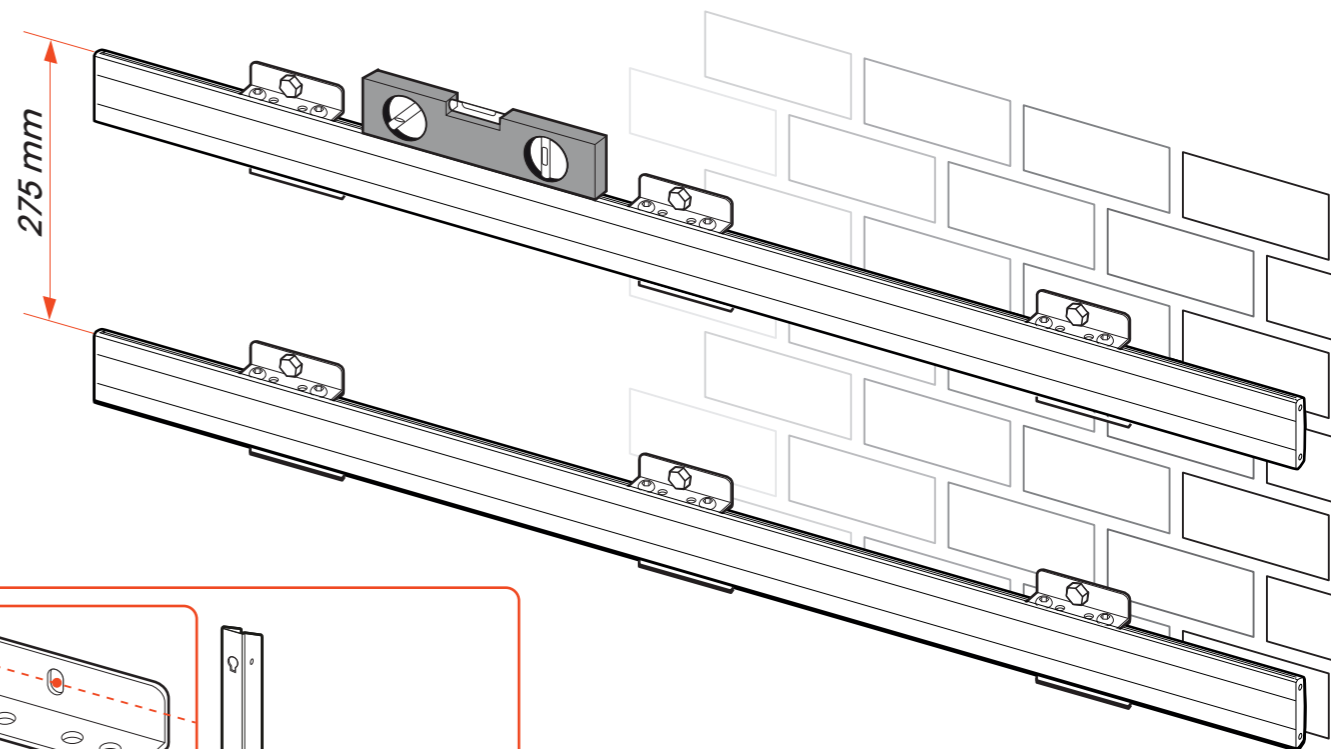

7 PLACE ALL SCREENS

7	8	9
4	5	6
1	2	3

8

9a OPTIONAL (WALL MOUNT)

9b OPTIONAL (POLE MOUNT)

PUC 29XX

- (GB) Subject to printing errors and technical amendments.
- (NL) Drukfouten en technische wijzigingen voorbehouden.
- (F) Sous réserve de fautes d'impression et de modifications techniques.
- (D) Für Druckfehler übernehmen wir keine Verantwortung. Technische Änderungen vorbehalten.
- (E) Reservados errores de imprenta y sujete a modificaciones.
- (I) Con riserva di modifiche tecniche e di eventuali errori di stampa.
- (P) Reserva-se a ocorrência de gralhas e de modificações técnicas.
- (H) Nyomdahibák és technikai változtatások joga fenntartva.
- (PL) Zastrzeżenie się możliwość występowania błędów drukarskich i zmian technicznych.
- (RUS) Возможны ошибки при печати и технические модификации.