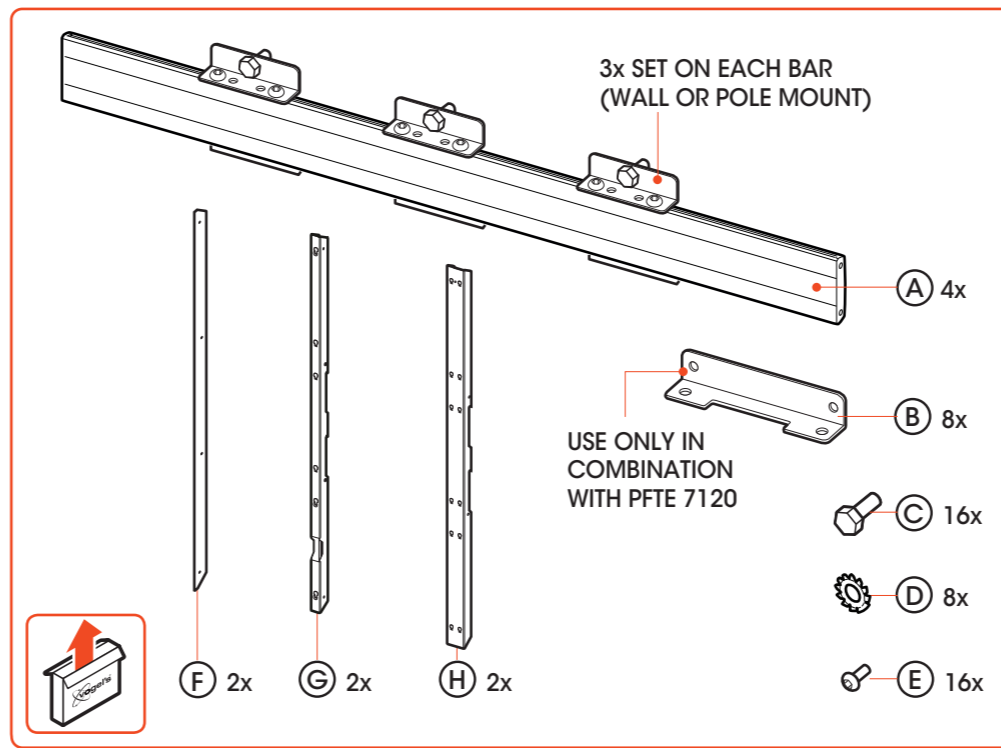

7 PLACE ALL SCREENS

7	8	9
4	5	6
1	2	3

8

9a OPTIONAL (WALL MOUNT)

9b OPTIONAL (POLE MOUNT)

PUC 29XX

- (GB) Subject to printing errors and technical amendments.
- (NL) Drukfouten en technische wijzigingen voorbehouden.
- (F) Sous réserve de fautes d'impression et de modifications techniques.
- (D) Für Druckfehler übernehmen wir keine Verantwortung. Technische Änderungen vorbehalten.
- (E) Reservados errores de imprenta y sujete a modificaciones.
- (I) Con riserva di modifiche tecniche e di eventuali errori di stampa.
- (P) Reserva-se a ocorrência de gralhas e de modificações técnicas.
- (H) Nyomdahibák és technikai változtatások joga fenntartva.
- (PL) Zastrzeżenie się możliwość występowania błędów drukarskich i zmian technicznych.
- (RUS) Возможны ошибки при печати и технические модификации.