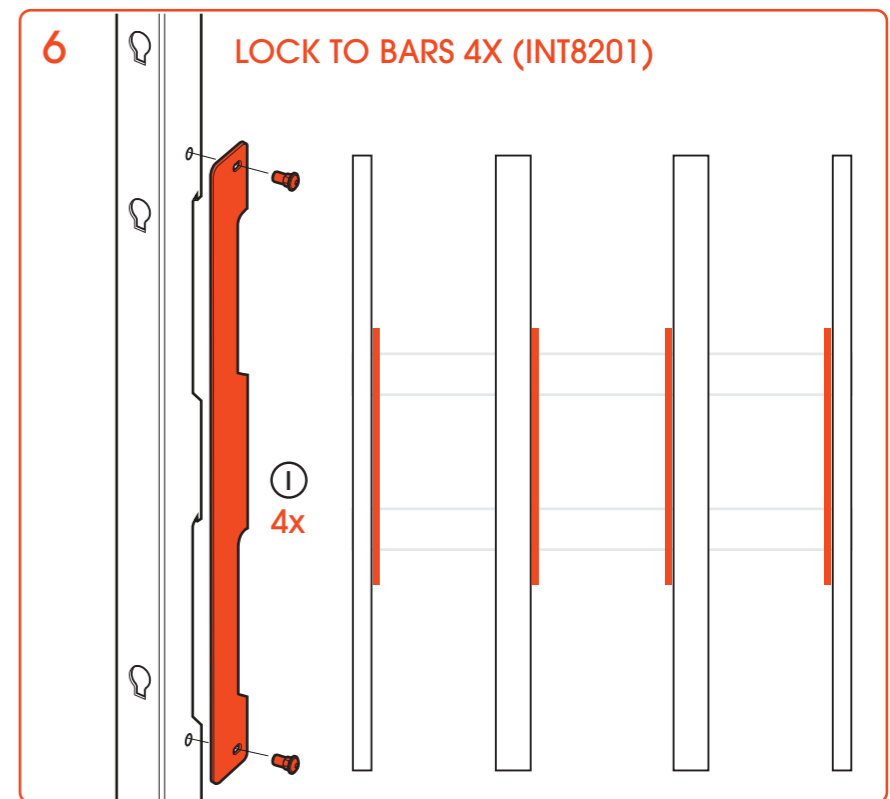

7 PLACE ALL SCREENS

7	8	9
4	5	6
1	2	3

8

9a OPTIONAL (WALL MOUNT)

9b OPTIONAL (POLE MOUNT)

PUC 29XX

- (GB) Subject to printing errors and technical amendments.
- (NL) Drukfouten en technische wijzigingen voorbehouden.
- (F) Sous réserve de fautes d'impression et de modifications techniques.
- (D) Für Druckfehler übernehmen wir keine Verantwortung. Technische Änderungen vorbehalten.
- (E) Reservados errores de imprenta y sujete a modificaciones.
- (I) Con riserva di modifiche tecniche e di eventuali errori di stampa.
- (P) Reserva-se a ocorrência de gralhas e de modificações técnicas.
- (H) Nyomdahibák és technikai változtatások joga fenntartva.
- (PL) Zastrzeżenie się możliwość występowania błędów drukarskich i zmian technicznych.
- (RUS) Возможны ошибки при печати и технические модификации.