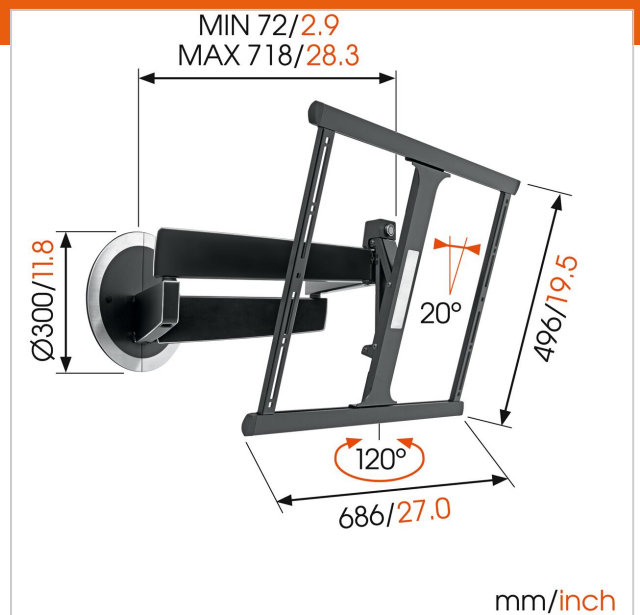

### Elegancia y flexibilidad en un soporte de pared para TV

El DesignMount está diseñado para perdurar. Su apariencia es limpia y atrevida, con líneas elegantes que crean un emplazamiento muy especial para un televisor. DesignMount NEXT 7345 se repliega con facilidad, dejando una separación mínima entre el soporte y la pared. Se separa sin esfuerzo de la pared, se inclina 20 grados y puede girar hasta 120 grados. Su sólido marco tiene capacidad para soportar televisores (curvos) de 40" a 65" (102 -165 cm), de hasta 30 kg de peso. Cuando creamos este soporte, pusimos un poco del legado de Vogel's en él. Incluimos nuestro sistema de protección de pantalla, que habíamos inventado hace unos años. Evita que la televisión se golpee contra la pared. Lo increíble de este soporte es la ligereza con la que se mueve: un simple toquecito con el dedo basta para girarlo. Nosotros lo llamamos "movimiento inteligente". Crea una apariencia limpia y elegante al dejar los cables ocultos. Tomamos lo mejor de otros productos exitosos y los combinamos en un concepto nuevo que transmite una imagen y una sensación más lujosa que cualquier otro soporte existente.