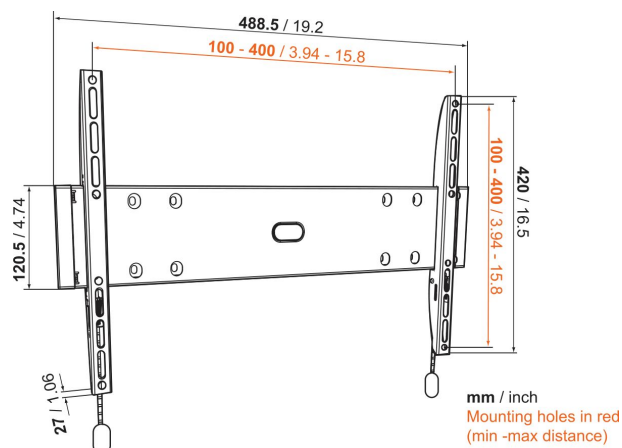

BASE 05 M Soporte TV Fijo

Beneficios clave

- Robusto y Simple: Soluciones resistentes y sólidas para montar su TV
- Monte su TV a sólo 2,7 cm de la pared
- Asegure la TV firmemente en su sitio.

Para TV de hasta 55 pulgadas (140 cm)

BASE 05 M es un soporte de pared sólido y resistente que es adecuado para TV de 32 a 55 pulgadas (81 a 140 cm) de hasta 30 kg de peso. Se monta pegado a la pared para ahorrar espacio. La mejor manera de ahorrar espacio alrededor de la TV es montarlo pegado a la pared.

BASE 05 M es un soporte de pared fijo para TV que deja espacio suficiente para la circulación del aire y evitar el sobrecalentamiento.

BASE 05 M Soporte TV Fijo

Especificaciones

Número de artículo (SKU)	8343205
Color	Negro
Caja individual EAN	8712285324222
Tamaño de producto	M
Certificación TÜV	Si
Garantía	Vida útil
Tamaño mín. de pantalla (pulgadas)	32
Tamaño máx. de pantalla (pulgadas)	55
Carga máx. de peso (kg)	30
Min. hole pattern	100mm x 100mm
Max. hole pattern	400mm x 400mm
Tamaño máx. de perno	M8
Altura máx. de interfaz (mm)	420
Anchura máx. de interfaz (mm)	488
Distancia mín. a la pared (mm)	27
Posición de mantenimiento	No
Nivel de burbuja incluido	No
Patrón de orificios universal o fijo	Universal