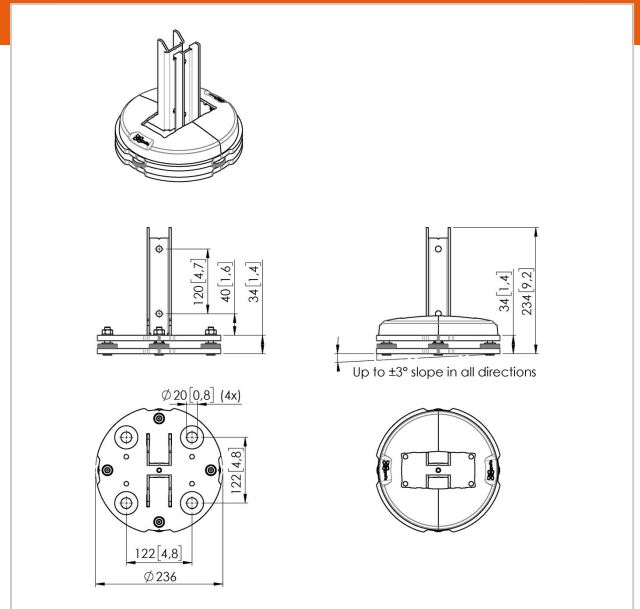

PFF 7965 Verstelbare vloerplaat

Artikelnummer (SKU)

7279650

Kleur

Zwart

Belangrijke voordelen

- Eenvoudig waterpas maken en installeren

De PFF 7965 is een onderdeel van het universele video wall Connect-it systeem. Door de modulariteit is het mogelijk een permanente, aan de vloer gemonteerde, video wall te maken.

De PFF 7965 verstelbare vloerplaat maakt het mogelijk een PUC 29xx paal perfect verticaal te monteren. Vloer oneffenheden tot ± 3 graden kunnen gecorrigeerd worden in alle richtingen. Nadat de paal gesteld is kan deze gefixeerd worden.

PFF 7965 Verstelbare vloerplaat

VOGEL'S HOLDING BV 2019 (c) Alle rechten voorbehouden.
Drukfouten, technische aanpassingen en prijswijzigingen
voorbehouden.
Datum:2019-06-19

www.vogels.com

Specificaties

Numer producttype	PFF 7965
Artikelnummer (SKU)	7279650
Kleur	Zwart
EAN enkele doos	8712285343186
Hoogte	234
Lengte	236
Breedte	236
TÜV-gecertificeerd	Ja
Garantie	5 jaar
Max. laadgewicht (kg)	337.5