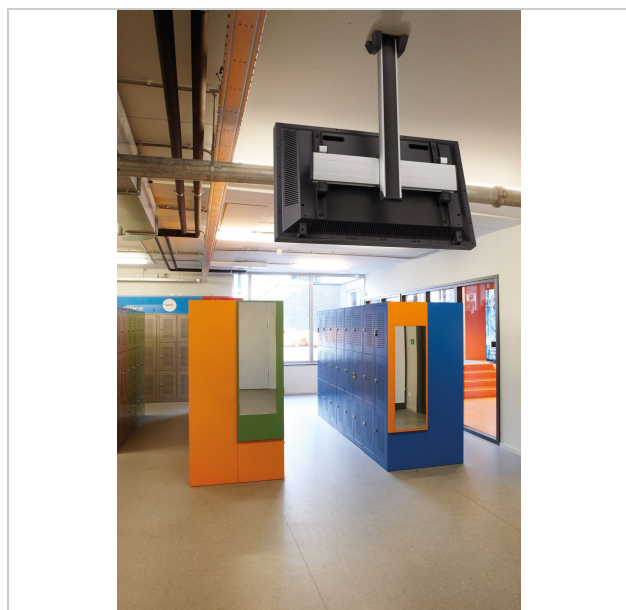

РУС 1060 Потолочная пластина с фиксированным положением

Артикул (SKU)
Цвет

7210604
Черный

РУС 1060 - потолочная пластина, является частью модульной системы Connect-it, при помощи которой Вы можете создать индивидуальное решение для потолочного монтажа средних и больших дисплеев.

ПУС 1060 Потолочная пластина с фиксированным положением

www.vogels.com

VOGEL'S HOLDING BV 2019 (c) Все права защищены.
Возможны опечатки и изменение технических параметров и
цен.
Дата: 2019-04-26

Характеристики