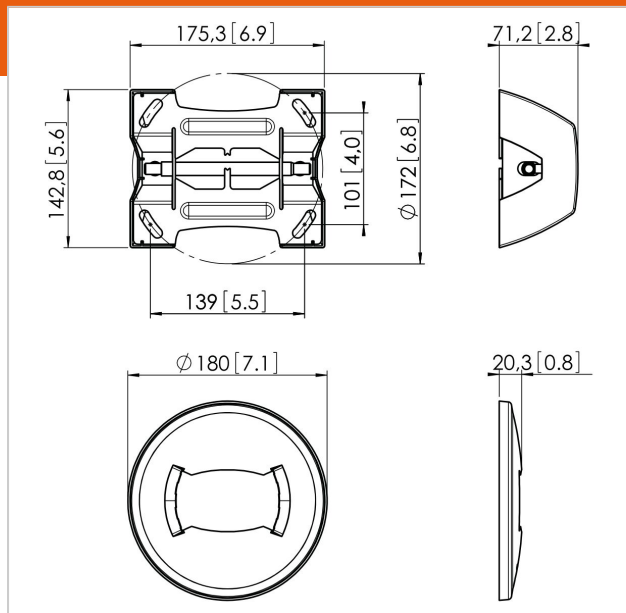

РУС 1060 Потолочная пластина с фиксированным положением

Артикул (SKU)
Цвет

7210604
Черный

РУС 1060 - потолочная пластина, является частью модульной системы Connect-it, при помощи которой Вы можете создать индивидуальное решение для потолочного монтажа средних и больших дисплеев.

ПУС 1060 Потолочная пластина с фиксированным положением

www.vogels.com

VOGEL'S HOLDING BV 2019 (c) Все права защищены.
Возможны опечатки и изменение технических параметров и
цен.
Дата: 2019-04-26

Характеристики

Номер типа изделия	ПУС 1060
Артикул (SKU)	7210604
Цвет	Черный
Код EAN отдельной коробки	8712285318665
Сертифицирован TÜV	Да
Гарантия	5 лет
Макс. весовая нагрузка (кг)	80
Варианты с потолочной пластиной	Плоский (фиксированный)
Типы потолочного крепления	Плоский потолочный
Исключения для Connect It	2x if inches gte 65
Дюбели Fischer в комплекте	Да
Варианты высоты	Фиксированная высота