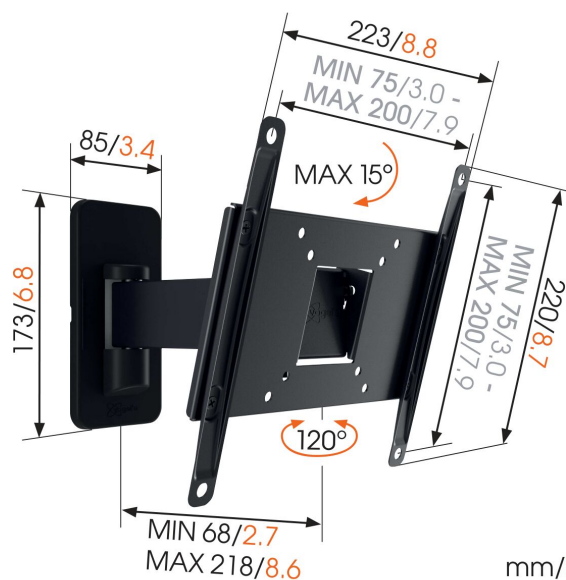

MA2030 Full-Motion TV Wall Mount

Benefici chiave

- Guarda da qualsiasi punto della stanza: ruota fino a 120°
- Testato fino a 3 volte il peso max. del televisore
- Bulloni e tasselli fischer® inclusi
- Evita i riflessi: inclinabile fino a 15°
- Qualità e affidabilità a prezzi accessibili

Per televisori fino a 43 pollici (109 cm)

MA 2030 è un supporto a muro robusto adatto a TV da 19 a 43 pollici. Le TV che pesano fino a 15 kg rimangono in posizione senza sforzo.

MA2030 Full-Motion TV Wall Mount

Specifiche

Numero dell'articolo (SKU)	8572030
Colore	Nero
EAN scatola singola	8712285337000
Dimensione prodotto	S
Certificazione TÜV	Si
Inclinazione	Inclinazione fino a 15°
Rotazione	Movimento (fino a 120°)
Garanzia	2 anni
Dimensione minima dello schermo (pollici)	19
Dimensione massima dello schermo (pollici)	43
Massimo peso di carico (kg/Lbs)	15 / 33.07
Dimensione massima del bullone	M8
Altezza massima dell'interfaccia (mm)	220
Larghezza massima dell'interfaccia (mm)	223
Certificazioni	TÜV
Distanza massima dal muro (mm / inch)	218 / 8.58
Distanza minime dal muro (mm / inch)	68 / 2.68
Numero di punti perno	2
Struttura con misure standard o universali	Fisso