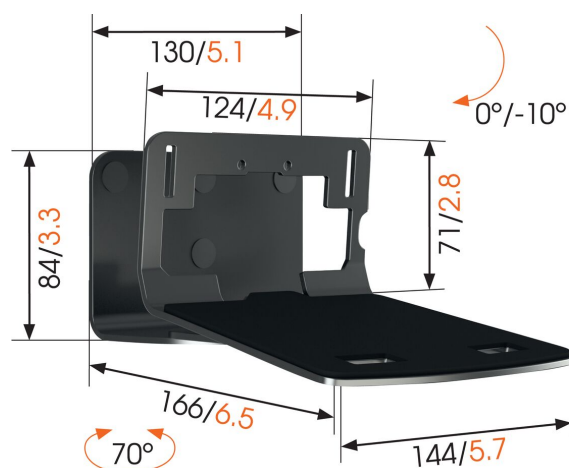

SOUND 3205 Staffa per casse acustiche (bianco)

Benefici chiave

- Materiali di montaggio specifici inclusi per SONOS PLAY:5 (Gen 2)/Five e Denon HEOS 5/7
- Installazione semplice

Ottenete di più dal vostro altoparlante

Integrate alla perfezione il vostro altoparlante nel vostro arredamento montandolo ovunque sulla parete utilizzando la staffa da parete SOUND 3205 di Vogel's. Montate la staffa in alto o in basso, in una posizione dove non si vede o dove è ben visibile - l'ampia capacità di rotazione (70°) e inclinazione (10° verso il basso) vi consente di poter sempre orientare l'altoparlante per ottenere il suono migliore. Questa staffa per altoparlanti a basso profilo fornisce un supporto sicuro per il vostro altoparlante ed è disponibile nei colori nero o bianco per adattarsi al colore del vostro altoparlante.

mm/inch

SOUND 3205 Staffa per casse acustiche (bianco)

Specifiche

Numero dell'articolo (SKU)	8153251
Colore	Bianco
EAN scatola singola	8712285337321
Certificazione TÜV	Si
Inclinazione	Inclinazione fino a 10°
Rotazione	A 70°
Garanzia	5 anni
Massimo peso di carico (kg/Lbs)	6.5 / 14.33
Certificazioni	TÜV
Speaker brand	Sonos HEOS Universale
Speaker models	Denon HEOS 5 Denon HEOS 7 Sonos Five Universale