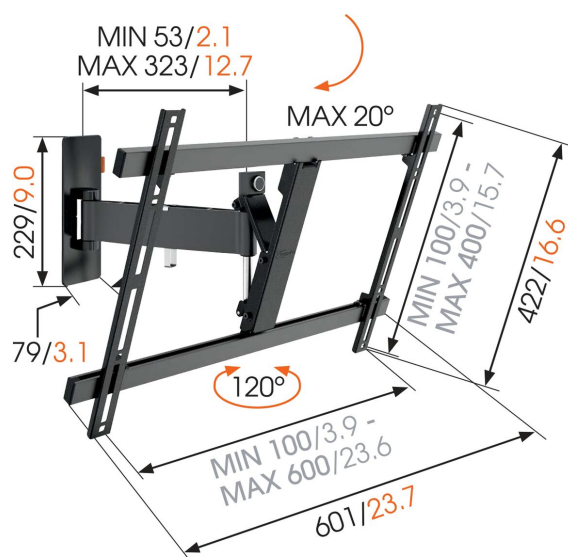

WALL 2325 Draaibare tv-beugel (zwart)

Voor grote TV's tot 65 inch (165 cm)

De WALL 2325 TV-muurbeugel is geschikt voor TV's van 40 tot 65 inch (101 tot 165 cm). Deze beugel maakt een veilige en stevige bevestiging mogelijk van TV's tot 30 kg. Creëer de ideale kijkhoek. Gebruik de WALL 2325 TV beugel om een TV op een handige plaats op te hangen, bijvoorbeeld in een hoek van de slaapkamer, in de eetkamer of in de kinderkamer. Draai je TV eenvoudig weg van de wand en kantel deze omhoog of omlaag voor de perfecte kijkhoek.

mm/inch
VESA mounting holes

WALL 2325 Draaibare tv-beugel (zwart)

Specificaties

Artikelnummer (SKU)	8352080
Kleur	Zwart
EAN enkele doos	8712285324468
Productgrootte	L
Kantelen	Kantelsysteem tot 20°
Draaien	Draaibaar (tot 120°)
Garantie	Levenslang
Min. grootte beeldscherm (inch)	40
Max. grootte beeldscherm (inch)	65
Min. hole pattern	100mm x 100mm
Max. hole pattern	600mm x 400mm
Max. formaat bout	M8
Max. hoogte van interface (mm)	422
Max. breedte van interface (mm)	601
Certificeringen	TÜV
Max. afstand tot de muur (mm / inch)	320 / 12.60
Min. afstand tot de muur (mm / inch)	55 / 2.17
Universeel of vast gatenpatroon	Universeel