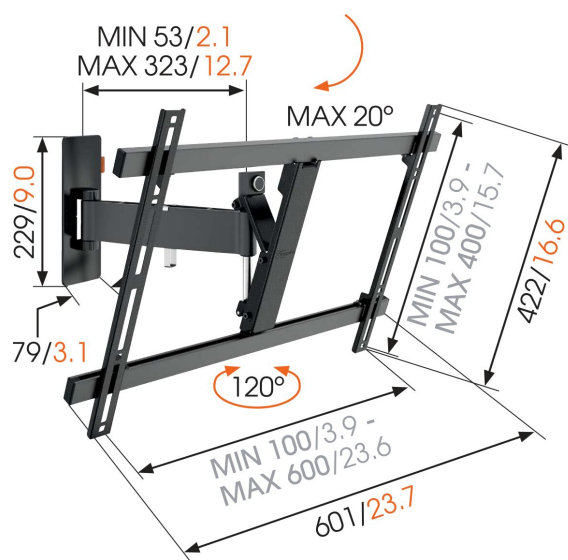

## WALL 2325 Draaibare tv-beugel (zwart)

### Voor grote TV's tot 65 inch (165 cm)

De WALL 2325 TV-muurbeugel is geschikt voor TV's van 40 tot 65 inch (101 tot 165 cm). Deze beugel maakt een veilige en stevige bevestiging mogelijk van TV's tot 30 kg. Creëer de ideale kijkhoek. Gebruik de WALL 2325 TV beugel om een TV op een handige plaats op te hangen, bijvoorbeeld in een hoek van de slaapkamer, in de eetkamer of in de kinderkamer. Draai je TV eenvoudig weg van de wand en kantel deze omhoog of omlaag voor de perfecte kijkhoek.

### Specificaties

Min. grootte beeldscherm (inch)	40
Max. grootte beeldscherm (inch)	65
Min. hole pattern	100mm x 100mm
Max. hole pattern	600mm x 400mm
Universeel of vast gatenpatroon	Universeel
Max. hoogte van interface (mm)	422
Max. breedte van interface (mm)	601
Draaien	Draaibaar (tot 120°)
Kantelen	Kantelsysteem tot 20°
Artikelnummer (SKU)	8352080
EAN enkele doos	8712285324468
Kleur	Zwart
Certificeringen	TÜV
Garantie	Levenslang