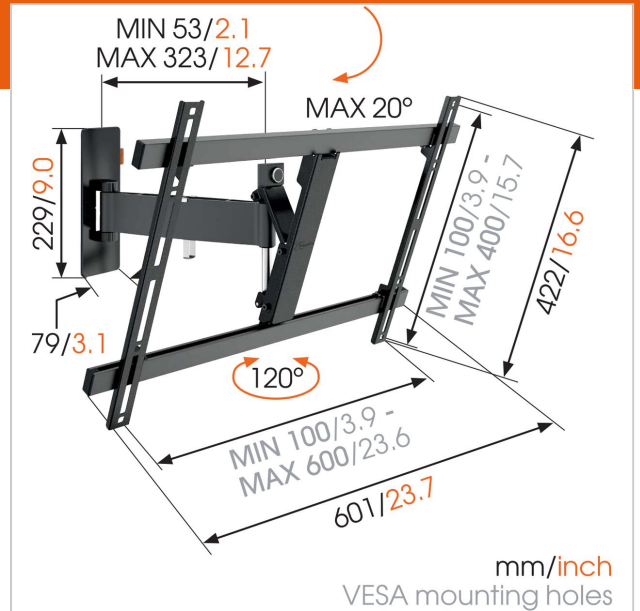

WALL 2325 Draaibare tv-beugel (zwart)

Artikelnummer (SKU)
Kleur

8352080
Zwart

Belangrijke voordelen

- Hang je tv eenvoudig waterpas, zelfs na het bevestigen
- Geleid je kabels
- Simpelweg slim: optimaal comfort voor een betaalbare prijs
- Draai je tv probleemloos tot 120°
- Kantelsysteem (tot 20°) om weerspiegeling te vermijden

Voor grote TV's tot 65 inch (165 cm)

De WALL 2325 TV-muurbeugel is geschikt voor TV's van 40 tot 65 inch (101 tot 165 cm). Deze beugel maakt een veilige en stevige bevestiging mogelijk van TV's tot 30 kg. Creëer de ideale kijkhoek. Gebruik de WALL 2325 TV beugel om een TV op een handige plaats op te hangen, bijvoorbeeld in een hoek van de slaapkamer, in de eetkamer of in de kinderkamer. Draai je TV eenvoudig weg van de wand en kantel deze omhoog of omlaag voor de perfecte kijkhoek.

De WALL-serie: simpelweg slim

Voor de ontwikkeling van de strakke en moderne beugels uit de WALL-serie konden de ontwerpers van Vogel's bogen op ruim 40 jaar aan ervaring met duurzaam Nederlands design voor de audiovisuele markt. Het resultaat is een collectie betaalbare en slimme beugels, voorzien van een levenslange garantie. Simpelweg slim. Wil je je tv nog verder kunnen draaien? Staat je televisie op de perfecte plek voor de eethoek, maar heb je geen goede kijkhoek tijdens het koken? Probeer dan onze draaibare tv-muurbeugel die je tot wel 180° kunt draaien.

Numer producttype	WALL 2325
Artikelnummer (SKU)	8352080
Kleur	Zwart
EAN enkele doos	8712285324468
Productgrootte	L
Kantelen	Kantelsysteem tot 20°
Draaien	Draaibaar (tot 120°)
Garantie	Levenslang
Min. grootte beeldscherm (inch)	40
Max. grootte beeldscherm (inch)	65
Min. hole pattern	100mm x 100mm
Max. hole pattern	600mm x 400mm
Max. formaat bout	M8
Max. hoogte van interface (mm)	422
Max. breedte van interface (mm)	601
Max. afstand tot de muur (mm)	320
Min. afstand tot de muur (mm)	55
Universeel of vast gatenpatroon	Universeel