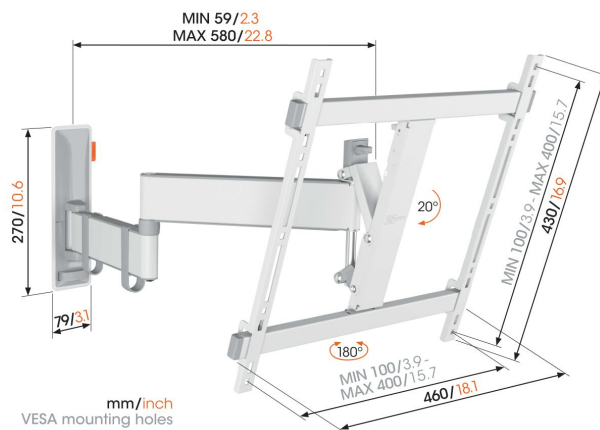

## TVM 3443 Obrotowy uchwyt do telewizora (biały)

### Kluczowe atuty

- Płynny ruch dzięki funkcjonalności OneFinger™ - Dzięki smarowanym łożyskom i precyzyjnym stalowym wątkom
- Zadbaj o stałe utrzymywanie odpowiedniego położenia odbiornika (poziomo i pionowo)
- Klipsy do kabli w zestawie: poprowadź swoje kable od telewizora do ściany
- Łatwe blokowanie i zwalnianie dzięki funkcji TiltAnchor™
- Obracaj telewizor o 180° dzięki długim ramionom o długości 58 cm

### Stylowo i bezpiecznie: Uchwyt ścienny TV full-motion dla telewizorów o przekątnej obrazu od 32 do 65 cali

Chcesz optymalnie oglądać telewizję z każdego miejsca w pokoju? I dlatego szukasz stylowego, ale solidnego uchwytu ściennego do telewizora, pozwalającego na jego solidne zawieszenie? Ten uchwyt ścienny COMFORT Full-Motion + będzie dla Ciebie idealnym wyborem. Uchwyt ścienny można obracać w zakresie do 180° i pochylać w zakresie do 20°. Uchwyt ścienny jest odpowiedni dla telewizorów o przekątnej ekranu od 32 do 65 cali i wadze do 25 kg.

### Specyfikacja

Numer artykułu (SKU)	3834431
Kolor	Biały
Kod EAN pojedynczego opakowania	8712285350382
Rozmiar produktu	M
Wysokość	430
Szerokość	460
Certyfikat TÜV	Tak
Uchylny	Uchylny do 20°
Obrót	Pełny obrót (do 180°)
Gwarancja	10-letnia
Min. rozmiar ekranu (cale)	32
Maks. rozmiar ekranu (cale)	65
Maks. nośność (kg/Lbs)	25 / 55.12
Min. hole pattern	100mm x 100mm
Max. hole pattern	400mm x 400mm
Maks. rozmiar śrub	M8
Maks. wysokość części łączącej (mm)	430
Maks. szerokość części łączącej (mm)	460
Kabeldoorvoersysteem	Organizers do kabli
Certyfikaty	TÜV
Maks. odległość od ściany (mm / inch)	580 / 22.83
Maks. szerokość rozkładu otworów (mm)	400
Maks. odległość pomiędzy otworami montażowymi w pionie (mm)	400
Min. odległość od ściany (mm / inch)	59 / 2.32
Min. szerokość rozkładu otworów (mm)	100
Min. odległość pomiędzy otworami montażowymi w pionie (mm)	100
Liczba punktów obrotu	3
Poziomica w zestawie	Tak
Uniwersalny lub stały rozkład otworów montażowych	Uniwersalny