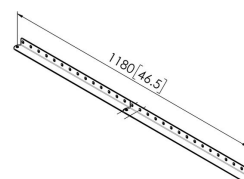

PFA 9142 Kit d'extension de support mural 2 bras

Le PFA 9142 est composé de 2 bras pouvant être utilisés pour rallonger le PFA 9141.

PFA 9142 Kit d'extension de support mural 2 bras

Spécifications

N° d'article (SKU)	7291420
Couleur	Noir
EAN emballage unitaire	8712285343223
Longueur	620
Certifié TÜV	Oui
Garantie	5 ans