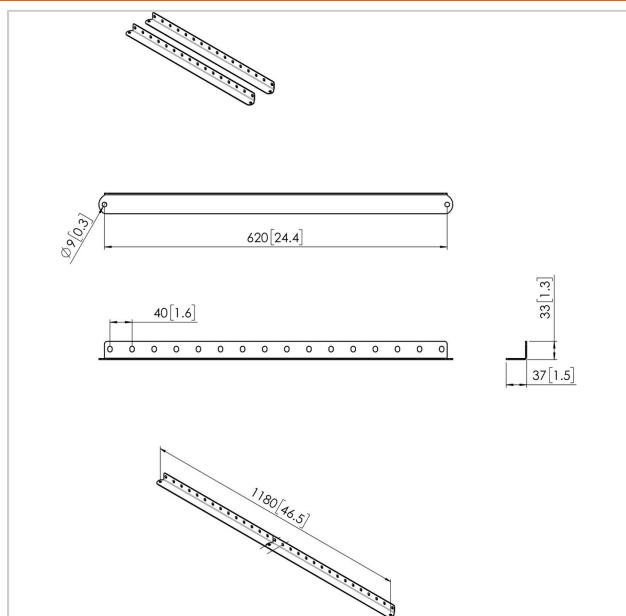

PFA 9142 Kit d'extension de support mural 2 bras

N° d'article (SKU)
Couleur

7291420
Noir

Le PFA 9142 est composé de 2 bras pouvant être utilisés pour rallonger le PFA 9141.

PFA 9142 Kit d'extension de support mural 2 bras