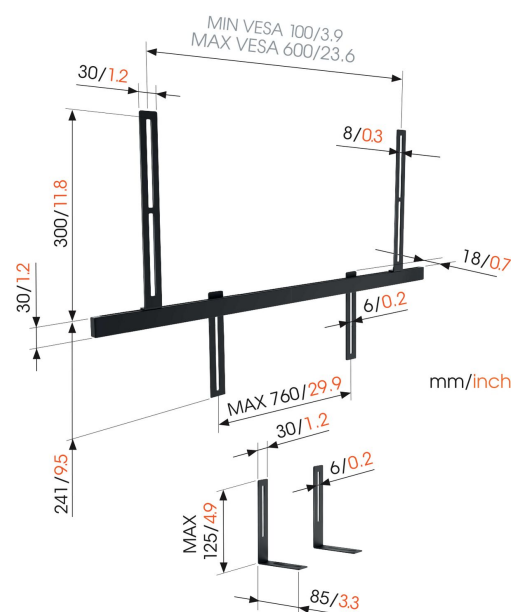

SOUND 3550 Soundbarbeslag

Største fordele

- Passer perfekt til Sonos Arc og Playbar
- Skab den bedste lytteposition
- Få lyd, der drejer sammen med dit tv
- Nem installation og justering

Montér din soundbar til dit fuldt bevægelige TV-beslag fra Vogel's for at få den mest ideelle visnings- og lydoplevelse. Universel soundbar-montering til alle større brands inden for lydudstyr

SOUND 3550 er præcis, hvad du behøver, for at se TV fra alle vinkler uden at gå på kompromis med lyd kvaliteten. Kombinér dette soundbar-beslag med Vogel's fuldt bevægelige TV-vægbeslag.

SOUND 3550 Soundbarbeslag

Specifikationer

Varenummer	8153550
Farve	Sort
EAN enkelt pakke	8712285343582
TÜV-certificeret	Ja
Garanti	5 år
Maks. vægtbelastning (kg/Lbs)	6.5 / 14.33
Adjustable height	True
Kabelstyring	Kabelklips
Certificeringer	TÜV
Højttalermærke	Universal
Højttalermodeller	Bose SoundTouch 300/700 Sonos Arc Sonos PLAYBAR Universal
Vaterpas medfølger	Nej