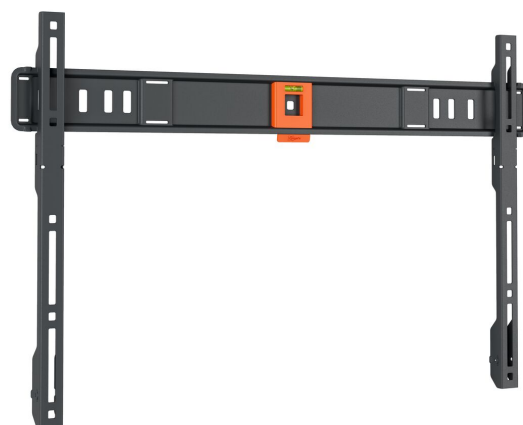

## TVM 1603 Staffa TV Fisso

### Benefici chiave

- Distanza minima dal muro (solo 2,2 cm)
- SoffLock™: metti al sicuro la tua TV in modo semplice
- Livella inclusa

### Supporto a parete per TV piatto, per TV da 40 a 100 pollici

Desideri montare la tua bella TV a schermo piatto a parete in modo facile e veloce? Il supporto a parete per TV QUICK Fixed lo rende possibile. Il supporto a parete per TV è adatto a TV da 40 a 100 pollici con peso fino a 75 kg. Il supporto a parete fissa la TV in modo saldo al suo posto. Non dispone di funzione di rotazione né di inclinazione. L'installazione richiede al massimo 20 minuti. Il risultato è una TV montata in modo rapido, sicuro e saldissimo a parete. Lo spazio tra la TV e la parete è di soli 2,2 cm.

# Specifiche

Numero dell'articolo (SKU)	1816030
Colore	Nero
EAN scatola singola	8712285356223
Dimensione prodotto	L
Certificazione TÜV	Si
Garanzia	5 anni
Dimensione minima dello schermo (pollici)	40
Dimensione massima dello schermo (pollici)	100
Massimo peso di carico (kg/Lbs)	75 / 165.35
Min. hole pattern	100mm x 100mm
Max. hole pattern	600mm x 400mm
Dimensione massima del bullone	M8
Altezza massima dell'interfaccia (mm)	428
Larghezza massima dell'interfaccia (mm)	675
Certificazioni	TÜV
Disposizione orizzontale massima del foro di montaggio (mm)	600
Disposizione verticale massima del foro di montaggio (mm)	400
Distanza minime dal muro (mm / inch)	22 / 0.87
Disposizione orizzontale minime del foro di montaggio (mm)	100
Disposizione verticale minime del foro di montaggio (mm)	100
Livella inclusa	Si
Struttura con misure standard o universali	Universale