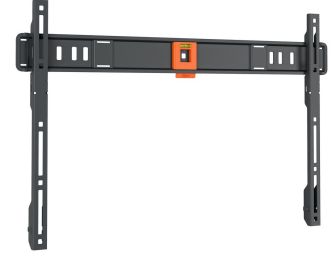

## TVM 1603 Staffa TV Fisso

### Benefici chiave

- Distanza minima dal muro (solo 2,2 cm)
- SoffLock™: metti al sicuro la tua TV in modo semplice
- Livella inclusa

### Supporto a parete per TV piatto, per TV da 40 a 100 pollici

Desideri montare la tua bella TV a schermo piatto a parete in modo facile e veloce? Il supporto a parete per TV QUICK Fixed lo rende possibile. Il supporto a parete per TV è adatto a TV da 40 a 100 pollici con peso fino a 75 kg. Il supporto a parete fissa la TV in modo saldo al suo posto. Non dispone di funzione di rotazione né di inclinazione. L'installazione richiede al massimo 20 minuti. Il risultato è una TV montata in modo rapido, sicuro e saldissimo a parete. Lo spazio tra la TV e la parete è di soli 2,2 cm.

# Specifiche

Numero dell'articolo (SKU)	1816030
Colore	Nero
EAN scatola singola	8712285356223
Dimensione prodotto	L
Certificazione TÜV	Si
Garanzia	5 anni
Dimensione minima dello schermo (pollici)	40
Dimensione massima dello schermo (pollici)	100
Massimo peso di carico (kg/Lbs)	75 / 165.35
Min. hole pattern	100mm x 100mm
Max. hole pattern	600mm x 400mm
Dimensione massima del bullone	M8
Altezza massima dell'interfaccia (mm)	428
Larghezza massima dell'interfaccia (mm)	675
Certificazioni	TÜV
Disposizione orizzontale massima del foro di montaggio (mm)	600
Disposizione verticale massima del foro di montaggio (mm)	400
Distanza minime dal muro (mm / inch)	22 / 0.87
Disposizione orizzontale minime del foro di montaggio (mm)	100
Disposizione verticale minime del foro di montaggio (mm)	100
Livella inclusa	Si
Struttura con misure standard o universali	Universale