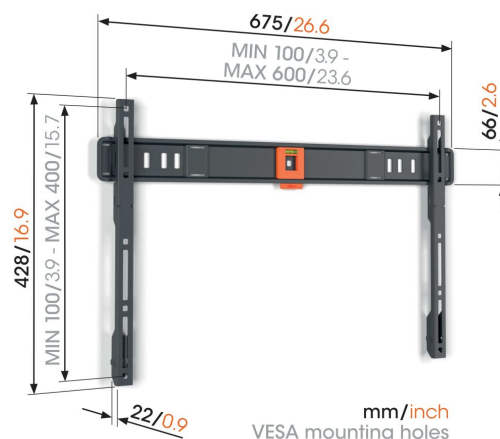

## TVM 1603 Staffa TV Fisso

### Benefici chiave

- Distanza minima dal muro (solo 2,2 cm)
- SoffLock™: metti al sicuro la tua TV in modo semplice
- Livella inclusa

### Supporto a parete per TV piatto, per TV da 40 a 100 pollici

Desideri montare la tua bella TV a schermo piatto a parete in modo facile e veloce? Il supporto a parete per TV QUICK Fixed lo rende possibile. Il supporto a parete per TV è adatto a TV da 40 a 100 pollici con peso fino a 75 kg. Il supporto a parete fissa la TV in modo saldo al suo posto. Non dispone di funzione di rotazione né di inclinazione. L'installazione richiede al massimo 20 minuti. Il risultato è una TV montata in modo rapido, sicuro e saldissimo a parete. Lo spazio tra la TV e la parete è di soli 2,2 cm.

# Specifiche

Numero dell'articolo (SKU)	1816030
Colore	Nero
EAN scatola singola	8712285356223
Dimensione prodotto	L
Certificazione TÜV	Si
Garanzia	5 anni
Dimensione minima dello schermo (pollici)	40
Dimensione massima dello schermo (pollici)	100
Massimo peso di carico (kg/Lbs)	75 / 165.35
Min. hole pattern	100mm x 100mm
Max. hole pattern	600mm x 400mm
Dimensione massima del bullone	M8
Altezza massima dell'interfaccia (mm)	428
Larghezza massima dell'interfaccia (mm)	675
Certificazioni	TÜV
Disposizione orizzontale massima del foro di montaggio (mm)	600
Disposizione verticale massima del foro di montaggio (mm)	400
Distanza minime dal muro (mm / inch)	22 / 0.87
Disposizione orizzontale minime del foro di montaggio (mm)	100
Disposizione verticale minime del foro di montaggio (mm)	100
Livella inclusa	Si
Struttura con misure standard o universali	Universale