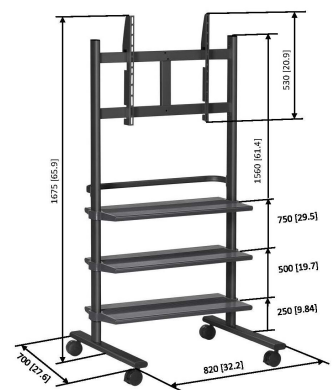

PB 150 Trolley

Los carritos Vogel's son la solución perfecta para instalar pantallas LCD o de plasma sobre una base móvil, para usarlas en presentaciones, escuelas o centros de convenciones y exposiciones.

PB 150 Trolley

Especificaciones

Número de artículo (SKU)	7321500
Color	Negro
Caja individual EAN	8712285336164
Altura	1675
Garantía	5 años
Carga máx. de peso (kg)	50
Min. hole pattern	200mm x 100mm
Max. hole pattern	670mm x 510mm
Altura máx. de interfaz (mm)	530
Anchura máx. de interfaz (mm)	820
Distancia máx. al suelo - centro de pantalla (mm)	1410
Patrón de orificio horizontal máx. (mm)	670
Tamaño máx. de pantalla (pulgadas)	55
Patrón de orificio vertical máx. (mm)	510
Patrón de orificio horizontal mín. (mm)	200
Tamaño mín. de pantalla (pulgadas)	36
Patrón de orificio vertical mín. (mm)	100
Patrón de orificios universal o fijo	Universal