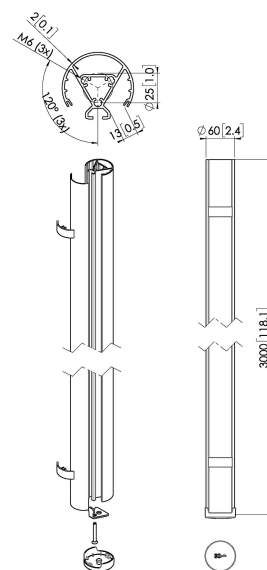

РUC 2430 Штанга 300 см, черная

Главные преимущества

- Стильный дизайн высшего класса
- Простота установки

РUC 2430 – это стойка высотой 300 см, являющаяся частью модульной системы Connect-it, с помощью которой можно создавать свои собственные потолочные решения для небольших и средних дисплеев.

РУС 2430 Штанга 300 см, черная

Характеристики

Артикул (SKU)	7224300
Цвет	Черный
Код EAN отдельной коробки	8712285344541
Длина	3000
Ширина	60
Сертифицирован TÜV	Да
Гарантия	5 лет
Макс. весовая нагрузка (кг/фунты)	40 / 88.18
Двусторонние дисплеи (монтируются задними сторонами друг к другу)	False