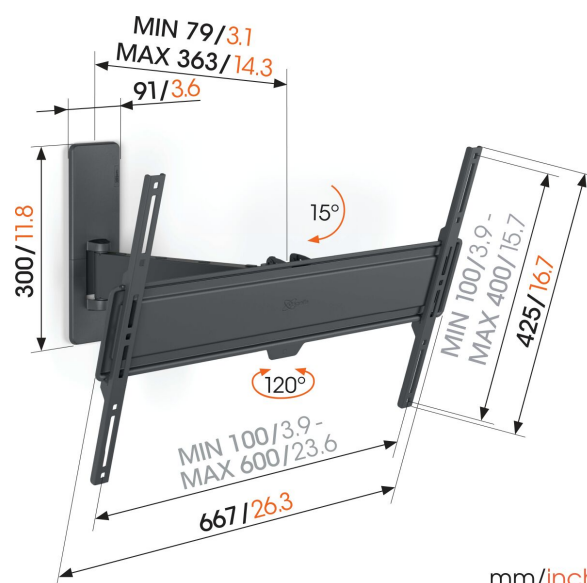

## TVM 1625 Staffa TV Girovole

### Benefici chiave

- Ruota in modo fluido la tua TV fino a 120°
- Inclinazione sicura fino a 15°
- Livella in modo semplice la TV, anche dopo l'installazione
- Cinghia per cavi inclusa
- Livella inclusa gratuita

### Supporto a parete per TV Full-motion, per TV da 40 a 77 pollici

Con il supporto a parete per TV QUICK Full-Motion, potrai sempre guardare la tua TV comodamente da qualsiasi punto della stanza. Il supporto a parete può ruotare fino a 120° e inclinarsi fino a 15°. L'installazione è estremamente facile. Puoi montare la tua TV in modo elegante e sicuro sulla parete in massimo 30 minuti. Il supporto a parete per TV è adatto a TV da 40 a 77 pollici con peso fino a 35 kg.

# Specifiche

Numero dell'articolo (SKU)	1816250
Colore	Nero
EAN scatola singola	8712285353208
Dimensione prodotto	L
Certificazione TÜV	Si
Inclinazione	Inclinazione fino a 15°
Rotazione	A 120°
Garanzia	5 anni
Dimensione minima dello schermo (pollici)	40
Dimensione massima dello schermo (pollici)	77
Massimo peso di carico (kg)	35
Min. hole pattern	100mm x 100mm
Max. hole pattern	600mm x 400mm
Dimensione massima del bullone	M8
Altezza massima dell'interfaccia (mm)	428
Larghezza massima dell'interfaccia (mm)	667
Gestione del cablaggio	Fascetta per cavi
Distanza massima dal muro (mm)	363
Disposizione orizzontale massima del foro di montaggio (mm)	600
Disposizione verticale massima del foro di montaggio (mm)	400
Distanza minime dal muro (mm)	79
Numero di punti perno	2
Livella inclusa	Si
Struttura con misure standard o universali	Universale