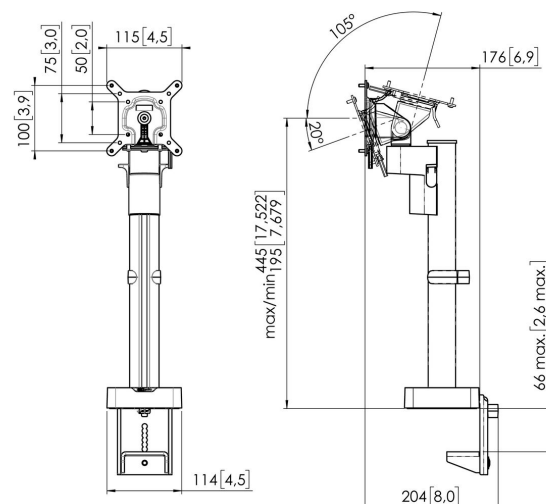

MOMO 2117 Bras de moniteur de Motion (noir)

Principaux avantages

- Réglable en hauteur
- Convient pour un, deux ou toute une série de moniteurs
- Facile à installer
- Système modulaire flexible
- Certifié TÜV / garantie de 10 ans

Le bras de moniteur ergonomique pour chaque poste de travail Le MOMO 2117 est un bras de moniteur spécialement conçu pour les moniteurs réglables en hauteur. Le bras du moniteur peut supporter des écrans jusqu'à 43 pouces et pesant jusqu'à 20 kg.

MOMO 2117 Bras de moniteur de Motion (noir)

Spécifications

Dimensions min. écran (pouce)	10
Dimensions max. écran (pouce)	43
Dimensions max. écran (pouce)	43
Modèle universel ou fixe de trous de fixation	Fixe
Hauteur max. interface (mm)	115
Largeur max. interface (mm)	115
Charge max. (kg)	20
Charge max. (Lbs)	44.09
Hauteur maximale du milieu de l'écran	445
Épaisseur maximale du bureau	66
Pivoter	Jusqu'à 180°
Nombre de points de pivot	1
Tourner	Jusqu'à 180°
Inclinaison	Inclinaison -20°/+105°
Réglage de la hauteur	Fonctionnement manuel
Profondeur réglable	Non
Hauteur réglable	Oui
Possibilités de montage	Sur et à travers le bureau
N° d'article (SKU)	7121170
EAN emballage unitaire	8712285353741
Couleur	Noir
Certifié TÜV	Oui
Garantie	10 ans