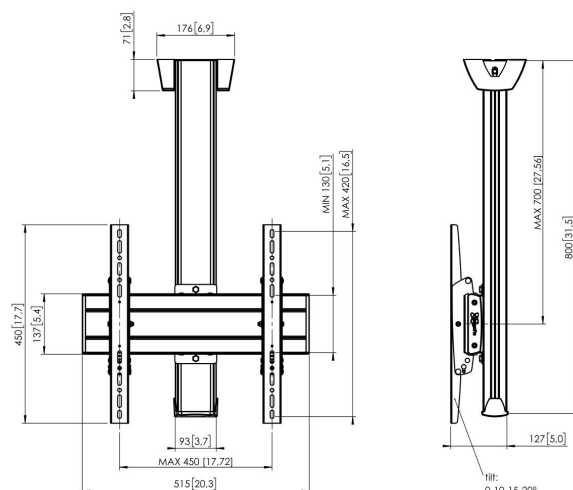

C0844B Support de plafond pour écrans

Principaux avantages

- Design haut de gamme élégant
- Rangement des câbles
- Installation rapide et simple

Support plafond kit C0844

Taille d'écran: Installation: 400x400 Charge maximale: 80 kg - 176 lbs Kit composé de: • 1x PUC 1060 Plaque de plafond fixe • 1x PUC 2508 Tube 80 cm • 1x PFB 3405 La barre d'interface • 1x PFS 3304 Bandes interface

C0844B Support de plafond pour écrans

Spécifications

Dimensions max. écran (pouce)	65
Min. hole pattern	100mm x 100mm
Max. hole pattern	400mm x 400mm
Modèle min. trous de fixations hor. (mm)	100
Modèle max. trous de fixations hor. (mm)	400
Modèle min. trous de fixation vert. (mm)	100
Modèle max. trous de fixation vert. (mm)	400
Modèle universel ou fixe de trous de fixation	Universel
Hauteur max. interface (mm)	450
Largeur max. interface (mm)	515
Distance max. au plafond - centre écran (mm)	700
Charge max. (kg)	80
Charge max. (Lbs)	176.37
Types de plafonds	Plafond plat
Inclinaison	Inclinaison jusqu'à 20°
Auto-blocage	True
Longueur	800
Largeur	515
Profondeur	127
N° d'article (SKU)	7950010
EAN emballage unitaire	8712285332128
Couleur	Noir
Certifications	TÜV
Certifié TÜV	Oui
Garantie	5 ans