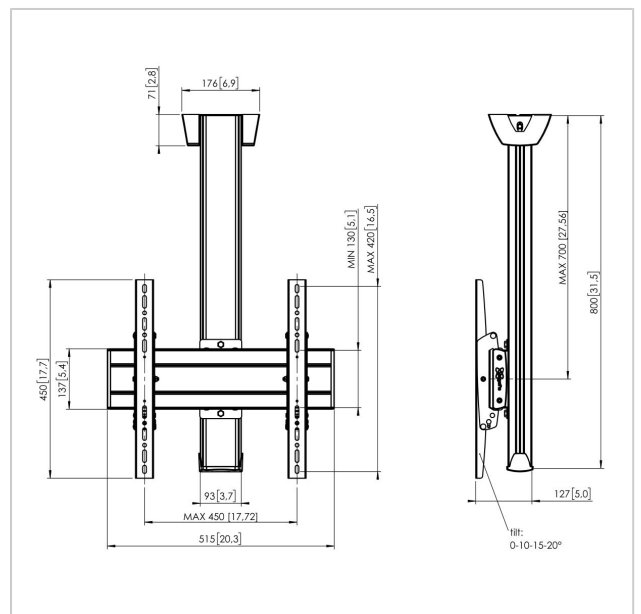

C0844B Support plafond fixe

N° d'article (SKU)
Couleur

7950010
Noir

Principaux avantages

- Design haut de gamme élégant
- Rangement des câbles
- Installation rapide et simple

Support plafond kit C0844

Taille d'écran: Installation: 400x400 Charge maximale: 80 kg - 176 lbs Kit composé de: • 1x PUC 1060 Plaque de plafond fixe • 1x PUC 2508 Tube 80 cm • 1x PFB 3405 La barre d'interface • 1x PFS 3304 Bandes interface

C0844B Support plafond fixe

VOGEL'S HOLDING BV 2019 (c) Tous droits réservés.
Sous réserve d'erreurs d'impression et de modifications techniques ou de prix.
Date :2019-05-22

www.vogels.com

Spécifications

N° type produit	C0844	Modèle min. trous de fixations hor. (mm)	100
N° d'article (SKU)	7950010	Modèle min. trous de fixation vert. (mm)	100
Couleur	Noir	Modèle universel ou fixe de trous de fixation	Universel
EAN emballage unitaire	8712285332128		
Longueur	800		
Largeur	515		
Profondeur	127		
Certifié TÜV	Oui		
Inclinaison	Inclinaison jusqu'à 20°		
Garantie	5 ans		
Charge max. (kg)	80		
Min. hole pattern	100mm x 100mm		
Max. hole pattern	450mm x 420mm		
Dim. max. boulon	M8		
Hauteur max. interface (mm)	450		
Largeur max. interface (mm)	515		
Auto-blocage	True		
Types de plafonds	Plafond plat		
Fischer intégré	Oui		
Distance max. au plafond - centre écran (mm)	700		
Modèle max. trous de fixations hor. (mm)	450		
Dimensions max. écran (pouce)	65		
Modèle max. trous de fixation vert. (mm)	420		