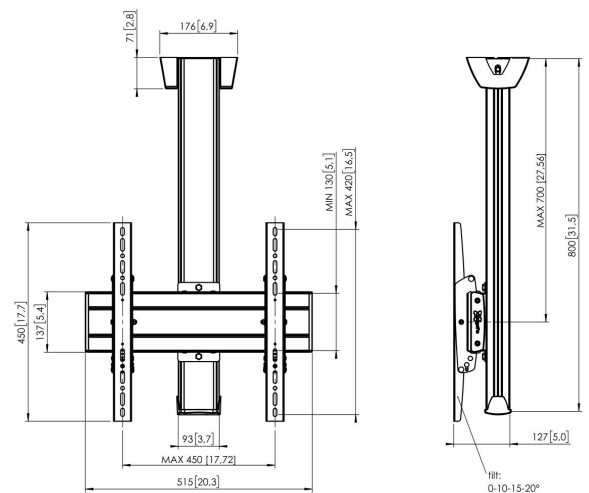

C0844B Support plafond fixe

Support plafond kit C0844

Taille d'écran: Installation: 400x400 Charge maximale:
80 kg - 176 lbs Kit composé de: • 1x PUC 1060 Plaque de
plafond fixe • 1x PUC 2508 Tube 80 cm • 1x PFB 3405 La barre
d'interface • 1x PFS 3304 Bandes interface

C0844B Support plafond fixe

Spécifications

N° d'article (SKU)	7950010
Couleur	Noir
EAN emballage unitaire	8712285332128
Longueur	800
Largeur	515
Profondeur	127
Certifié TÜV	Oui
Inclinaison	Inclinaison jusqu'à 20°
Garantie	5 ans
Charge max. (kg)	80
Min. hole pattern	100mm x 100mm
Max. hole pattern	450mm x 420mm
Dim. max. boulon	M8
Hauteur max. interface (mm)	450
Largeur max. interface (mm)	515
Auto-blocage	True
Types de plafonds	Plafond plat
Fischer intégré	Oui
Distance max. au plafond - centre écran (mm)	700
Modèle max. trous de fixations hor. (mm)	450
Dimensions max. écran (pouce)	65
Modèle max. trous de fixation vert. (mm)	420
Modèle min. trous de fixations hor. (mm)	100
Modèle min. trous de fixation vert. (mm)	100
Modèle universel ou fixe de trous de fixation	Universel