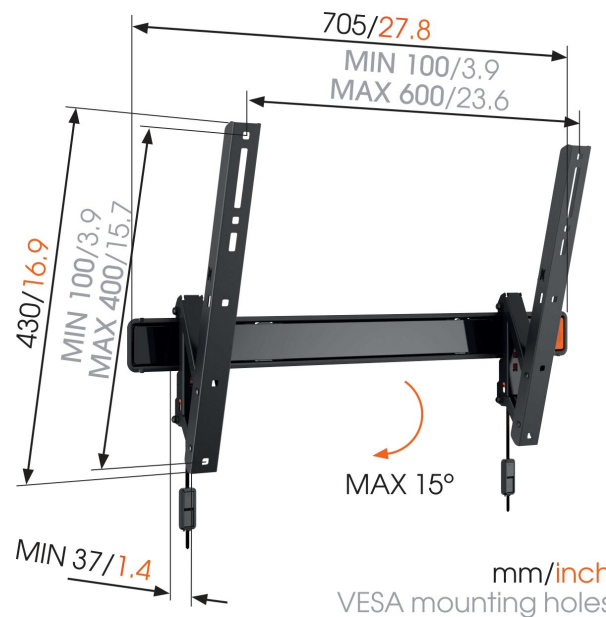

## WALL 2315 Kantelbare tv-beugel

### Voor grote TV's tot 65 inch (165 cm)

De WALL 2315 TV-muurbeugel is geschikt voor TV's van 40 tot 65 inch (101 tot 165 cm). Deze beugel maakt een veilige en stevige bevestiging mogelijk van TV's tot 40 kg. Weinig ruimte? Hang je TV hoger aan de wand Door je TV met de WALL 2315 TV-muurbeugel hoger aan de wand te bevestigen, bespaar je ruimte, verminder je weerspiegeling, en houd je je TV veilig buiten bereik van huisdieren en kinderen. Kantel het scherm simpelweg naar voren om comfortabel TV te kijken vanaf de plek waar je zit of ligt.

# Specificaties

Artikelnummer (SKU)	8350810
Kleur	Zwart
EAN enkele doos	8712285330001
Productgrootte	L
Kantelen	Kantelsysteem tot 15°
Garantie	Levenslang
Min. grootte beeldscherm (inch)	40
Max. grootte beeldscherm (inch)	65
Min. hole pattern	100mm x 100mm
Max. hole pattern	600mm x 400mm
Max. formaat bout	M8
Max. hoogte van interface (mm)	430
Max. breedte van interface (mm)	705
Min. afstand tot de muur (mm)	37
Universeel of vast gatenpatroon	Universeel