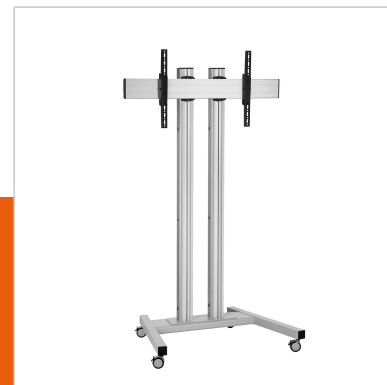

## TD1584 Trolley

Numero dell'articolo (SKU) 7953054  
 Colore Argento

### Trolley kit TD1584

Dimensioni schermo: >65"65" Fitment: 800x400 Carico massimo: 160 kg - 352.7 lbs Kit si compone di: • 1x PFT 8530 Struttura trolley • 2x PUC 2715 Palo 150 cm • 1x PFB 3409 Barra d'interfaccia per schermi • 1x PFS 3204 Banda d'interfaccia per schermi

## Specifiche

Numero del tipo di prodotto	TD1584	Disposizione orizzontale minime del foro di montaggio (mm)	100
Numero dell'articolo (SKU)	7953054	Dimensione minima dello schermo (pollici)	65
Colore	Argento	Disposizione verticale minime del foro di montaggio (mm)	100
EAN scatola singola	8712285333163	Struttura con misure standard o universali	Universale
Altezza	1651		
Larghezza	1086		
Profondità	845		
Certificazione TÜV	Sì		
Inclinazione	Inclinazione -3°/+3°		
Garanzia	5 anni		
Massimo peso di carico (kg)	160		
Min. hole pattern	100mm x 100mm		
Max. hole pattern	850mm x 400mm		
Dimensione massima del bullone	M8		
Altezza massima dell'interfaccia (mm)	430		
Larghezza massima dell'interfaccia (mm)	915		
Distanza massima dal pavimento - centro di visione (mm)	1551		
Disposizione orizzontale massima del foro di montaggio (mm)	850		
Disposizione verticale massima del foro di montaggio (mm)	400		