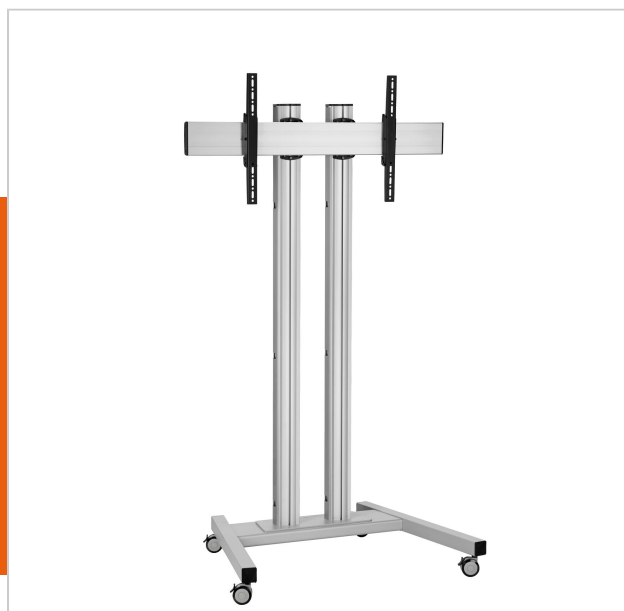

## TD1584 Trolley

Numero dell'articolo (SKU) 7953054  
 Colore Argento

### Benefici chiave

- Gestione del cablaggio
- Installazione rapida e semplice
- Design elegante

### Trolley kit TD1584

Dimensioni schermo: >65"65" Fitment: 800x400 Carico massimo: 160 kg - 352.7 lbs Kit si compone di: • 1x PFT 8530 Struttura trolley • 2x PUC 2715 Palo 150 cm • 1x PFB 3409 Barra d'interfaccia per schermi • 1x PFS 3204 Banda d'interfaccia per schermi

## Specifiche

Numero del tipo di prodotto	TD1584	Disposizione orizzontale minime del foro di montaggio (mm)	100
Numero dell'articolo (SKU)	7953054	Dimensione minima dello schermo (pollici)	65
Colore	Argento	Disposizione verticale minime del foro di montaggio (mm)	100
EAN scatola singola	8712285333163	Struttura con misure standard o universali	Universale
Altezza	1651		
Larghezza	1086		
Profondità	845		
Certificazione TÜV	Sì		
Inclinazione	Inclinazione -3°/+3°		
Garanzia	5 anni		
Massimo peso di carico (kg)	160		
Min. hole pattern	100mm x 100mm		
Max. hole pattern	850mm x 400mm		
Dimensione massima del bullone	M8		
Altezza massima dell'interfaccia (mm)	430		
Larghezza massima dell'interfaccia (mm)	915		
Distanza massima dal pavimento - centro di visione (mm)	1551		
Disposizione orizzontale massima del foro di montaggio (mm)	850		
Disposizione verticale massima del foro di montaggio (mm)	400		