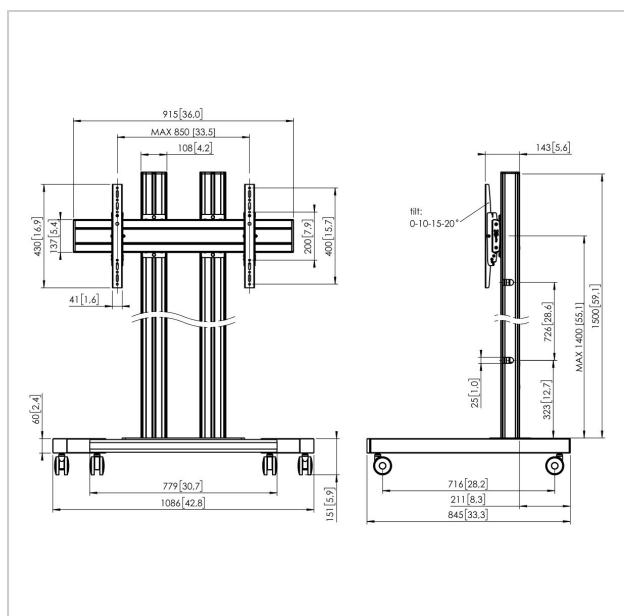

### Trolley kit TD1584

Dimensioni schermo: >65"65" Fitment: 800x400 Carico massimo: 160 kg - 352.7 lbs Kit si compone di: • 1x PFT 8530 Struttura trolley • 2x PUC 2715 Palo 150 cm • 1x PFB 3409 Barra d'interfaccia per schermi • 1x PFS 3204 Banda d'interfaccia per schermi

## Specifiche

Numero del tipo di prodotto	TD1584	Disposizione orizzontale minime del foro di montaggio (mm)	100
Numero dell'articolo (SKU)	7953054	Dimensione minima dello schermo (pollici)	65
Colore	Argento	Disposizione verticale minime del foro di montaggio (mm)	100
EAN scatola singola	8712285333163	Struttura con misure standard o universali	Universale
Altezza	1651		
Larghezza	1086		
Profondità	845		
Certificazione TÜV	Sì		
Inclinazione	Inclinazione -3°/+3°		
Garanzia	5 anni		
Massimo peso di carico (kg)	160		
Min. hole pattern	100mm x 100mm		
Max. hole pattern	850mm x 400mm		
Dimensione massima del bullone	M8		
Altezza massima dell'interfaccia (mm)	430		
Larghezza massima dell'interfaccia (mm)	915		
Distanza massima dal pavimento - centro di visione (mm)	1551		
Disposizione orizzontale massima del foro di montaggio (mm)	850		
Disposizione verticale massima del foro di montaggio (mm)	400		