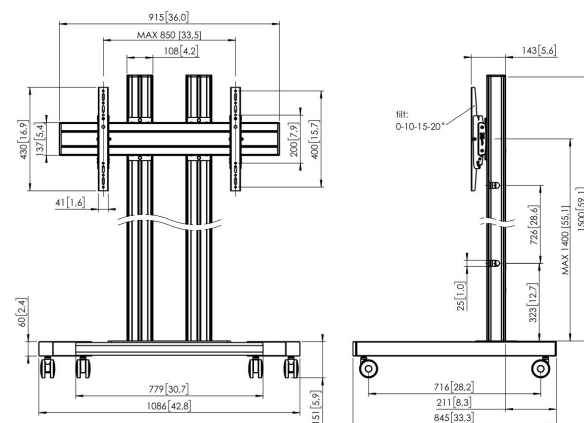

TD1584 Trolley

Trolley kit TD1584

Dimensioni schermo: >65" 65" Fitment: 800x400 Carico massimo: 160 kg - 352.7 lbs Kit si compone di: • 1x PFT 8530 Struttura trolley • 2x PUC 2715 Palo 150 cm • 1x PFB 3409 Barra d'interfaccia per schermi • 1x PFS 3204 Banda d'interfaccia per schermi

Specifiche

Numero dell'articolo (SKU)	7953054
Colore	Argento
EAN scatola singola	8712285333163
Altezza	1651
Larghezza	1086
Profondità	845
Certificazione TÜV	Si
Inclinazione	Inclinazione -3°/+3°
Garanzia	5 anni
Massimo peso di carico (kg/Lbs)	160 / 352.74
Min. hole pattern	100mm x 100mm
Max. hole pattern	850mm x 400mm
Dimensione massima del bullone	M8
Altezza massima dell'interfaccia (mm)	430
Larghezza massima dell'interfaccia (mm)	915
Distanza massima dal pavimento - centro di visione (mm)	1551
Disposizione orizzontale massima del foro di montaggio (mm)	850
Disposizione verticale massima del foro di montaggio (mm)	400
Disposizione orizzontale minime del foro di montaggio (mm)	100
Dimensione minima dello schermo (pollici)	65
Disposizione verticale minime del foro di montaggio (mm)	100
Struttura con misure standard o universali	Universale