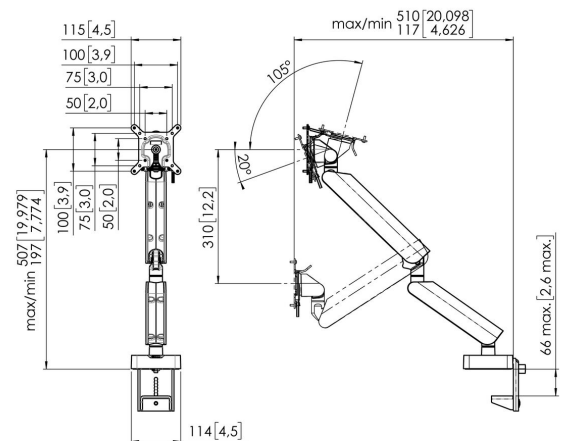

## MOMO 4138 Monitor Arm Motion Plus (black)

### Største fordele

The ergonomic monitor arm for every workplace The MOMO 4138 is a dynamic monitor arm specially designed for monitors that are regularly adjusted in height, such as at flexible work stations. The monitor arm can bear screens up to 43 inches weighing up to 10 kg.

### Specifikationer

Min. skærmstørrelse	10
Maks. skærmstørrelse	43
Maks. skærmstørrelse (tommer)	43
Universelt eller fast hulmønster	Fast
Maks. højde på grænseflade (mm)	115
Maks. bredde på grænseflade (mm)	115
Maks. vægtbelastning (kg)	10
Maks. vægtbelastning (Lbs)	22.05
	507
	66
Drej	Op til 180°
Antal drejepunkter	3
Rotate	Op til 180°
Gas spring	False
Adjustable depth	Ja
Adjustable height	Ja
Varenummer	7141380
EAN enkelt pakke	8712285353543
Farve	Sort
TÜV-certificeret	Ja
Garanti	10 år