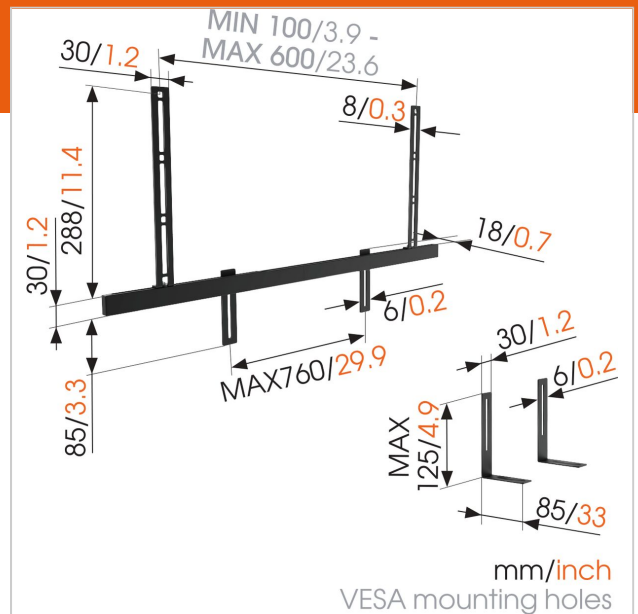

SOUND 3550 Sound Bar Mount

Артикул (SKU)
Цвет

8153550
Черный

Главные преимущества

- Идеально подходит для Sonos Beam и Playbar
- Подберите наилучшее положение для прослушивания
- Получите звук, который меняет направление вместе с телевизором

Прикрепите саундбар к своему настенному поворотному кронштейну для телевизора Vogel's, чтобы получить идеальные условия для просмотра и прослушивания. SOUND 3550 — это именно то, что вам нужно, чтобы смотреть телевизор под любым углом, не теряя при этом качества звука. Это крепление для саундбара отлично сочетается с поворотными настенными кронштейнами для телевизоров Vogel's.

SOUND 3550 Sound Bar Mount

VOGEL'S HOLDING BV 2019 (c) Все права защищены.
Возможны опечатки и изменение технических параметров и цен.
Дата: 2020-09-15

www.vogels.com

Характеристики

Номер типа изделия	SOUND 3550
Артикул (SKU)	8153550
Цвет	Черный
Код EAN отдельной коробки	8712285343582
Сертифицирован TÜV	Да
Гарантия	5 лет
Макс. весовая нагрузка (кг)	6.5
Регулируемая высота	True
Управление кабелями	Зажим-клипса для кабеля
Марка колонок	Универсальный
Модели колонок	Bose SoundTouch 300/700 Sonos Arc Sonos Beam Sonos PLAYBAR Универсальный
Спиртовой уровень в комплекте	Нет
Что в комплекте	<ul style="list-style-type: none"> • Шестигранный ключ • Инструкции по монтажу • Комплект для монтажа телевизора • Кабельный зажим