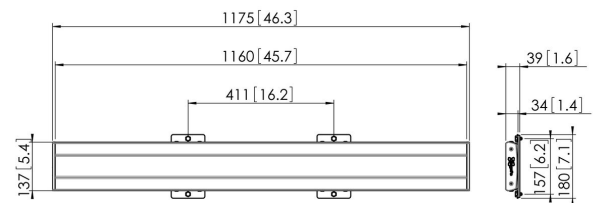

PFB 3411 Display-Adapterbar silber

Die Adapterleiste PFB 3411 ist Teil des modularen Systems Connect-it, mit dem Sie Ihre eigene Lösung für die Deckenbefestigung mittelgroßer bis großer Displays zusammenstellen können.

PFB 3411 Display-Adapterbar silber

Technische Daten

Artikelnummer (SKU)	7234114
Farbe	Silber
EAN-Einzelbox	8712285318825
Breite	1175
TÜV-zertifiziert	Ja
Garantie	5 Jahre
Max. Schnittstellenhöhe (mm)	180
Max. Breite der Schnittstelle (mm)	1175
Fischer enthalten	Ja
Max. Schnittstellentiefe (mm)	35
Max. horizontale Lochung (mm)	1110
Max. Gewichtslast am Pol (kg)	160
Max. Gewichtslast an der Wand (kg)	106
Min. horizontale Lochung (mm)	100