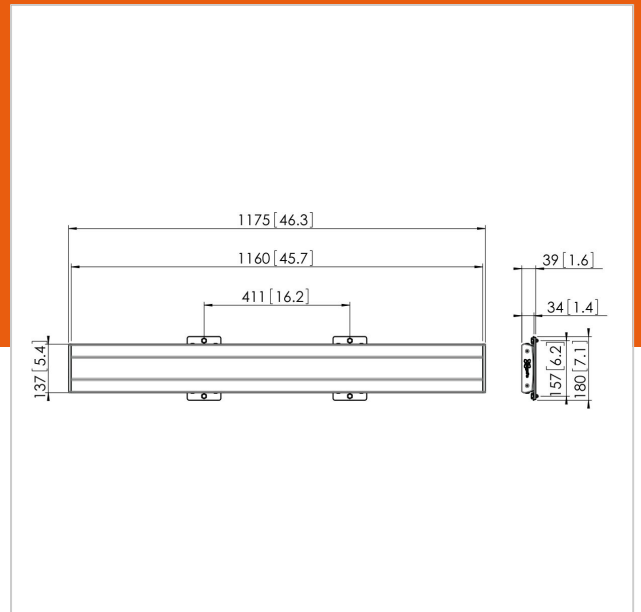

### Entscheidende Vorteile

- Endlos erweiterbar
- Modular
- Schnelle und einfache Montage

Die Adapterleiste PFB 3411 ist Teil des modularen Systems Connect-it, mit dem Sie Ihre eigene Lösung für die Deckenbefestigung mittelgroßer bis großer Displays zusammenstellen können.

PFB 3411 ist für mittelgroße bis große Displays bis 80 kg Gewicht und einem max. horizontalen Passbereich von 1110 mm geeignet.

## Technische Daten

Produkttyp-Nummer	PFB 3411
Artikelnummer (SKU)	7234114
Farbe	Silber
EAN-Einzelbox	8712285318825
Breite	1175
TÜV-zertifiziert	Ja
Garantie	5 Jahre
Max. Schnittstellenhöhe (mm)	180
Max. Breite der Schnittstelle (mm)	1175
Fischer enthalten	Ja
Max. Schnittstellentiefe (mm)	35
Max. horizontale Lochung (mm)	1110
Max. Gewichtslast am Pol (kg)	160
Max. Gewichtslast an der Wand (kg)	106
Min. horizontale Lochung (mm)	100