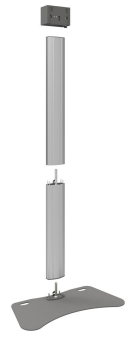

S062.3000-225 Piedistallo da pavimento per schermi

Scoprite la soluzione perfetta per le installazioni temporanee: il nostro piedistallo da pavimento per schermi divisibile. Una buona soluzione per il settore del noleggio e per i luoghi in cui lo smontaggio rapido è fondamentale.

**Smart
metals**
MOUNTING SOLUTIONS

S062.3000-225 Piedistallo da pavimento per schermi

Specifiche

Dimensione massima dello schermo (pollici)	90
Distanza massima dal pavimento - centro di visione (mm)	2135
Massimo peso di carico (kg)	85
Massimo peso di carico (Lbs)	187.39
Altezza	2279
Larghezza	1140
Profondità	576
Numero dell'articolo (SKU)	S062.3000-225
EAN scatola singola	8718868873439
Colore	Argento
Garanzia	5 anni