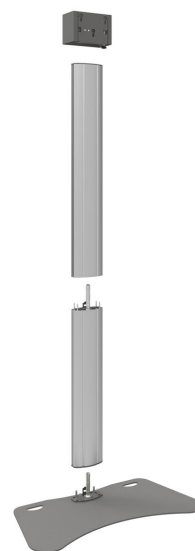

S062.3000-225 Piedistallo da pavimento per schermi

Scoprite la soluzione perfetta per le installazioni temporanee: il nostro piedistallo da pavimento per schermi divisibile. Una buona soluzione per il settore del noleggio e per i luoghi in cui lo smontaggio rapido è fondamentale.

**Smart
metals**
MOUNTING SOLUTIONS

S062.3000-225 Piedistallo da pavimento per schermi

Specifiche

Dimensione massima dello schermo (pollici)	90
Distanza massima dal pavimento - centro di visione (mm)	2135
Massimo peso di carico (kg)	85
Massimo peso di carico (Lbs)	187.39
Altezza	2279
Larghezza	1140
Profondità	576
Numero dell'articolo (SKU)	S062.3000-225
EAN scatola singola	8718868873439
Colore	Argento
Garanzia	5 anni