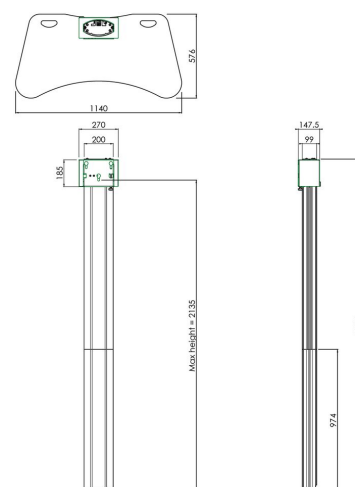

S062.3000-225 Piedistallo da pavimento per schermi

Scoprite la soluzione perfetta per le installazioni temporanee: il nostro piedistallo da pavimento per schermi divisibile. Una buona soluzione per il settore del noleggio e per i luoghi in cui lo smontaggio rapido è fondamentale.

**Smart
metals**
MOUNTING SOLUTIONS

S062.3000-225 Piedistallo da pavimento per schermi

Specifiche

Dimensione massima dello schermo (pollici)	90
Distanza massima dal pavimento - centro di visione (mm)	2135
Massimo peso di carico (kg)	85
Massimo peso di carico (Lbs)	187.39
Altezza	2279
Larghezza	1140
Profondità	576
Numero dell'articolo (SKU)	S062.3000-225
EAN scatola singola	8718868873439
Colore	Argento
Garanzia	5 anni