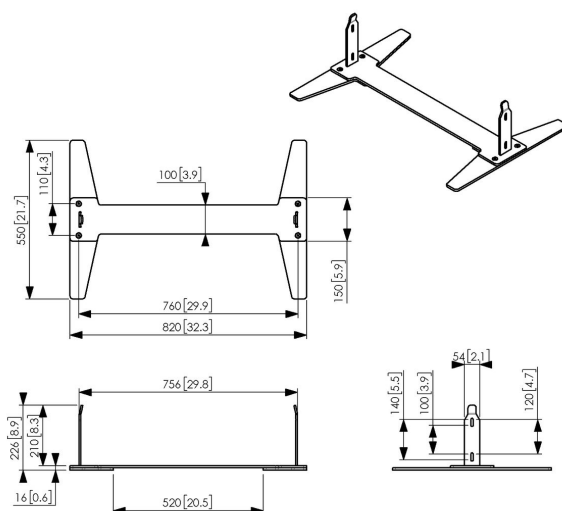

PFF 2055 Plaque de sol pour Samsung OM55N-D

Parfois, il n'est pas possible de percer le mur ou le plafond. Vogel's a donc conçu avec minutie une plaque de sol pour créer une solution de pose indépendante associée au PFFC 4655. Son concept complète parfaitement l'écran unique Samsung OMN-D. La plaque de sol PFF 2055 est adaptée à l'écran Samsung OM55N-D.

PFF 2055 Plaque de sol pour Samsung OM55N-D

Spécifications

N° d'article (SKU)	7320550
Couleur	Noir
EAN emballage unitaire	8712285345562
Hauteur	225
Largeur	820
Profondeur	550
Garantie	5 ans
Dimensions min. écran (pouce)	55
Dimensions max. écran (pouce)	55
Dimensions max. écran (pouce)	55
Dimensions min. écran (pouce)	55