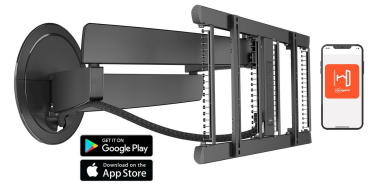

TVM 7675 Support mural TV motorisé (noir)

Principaux avantages

- Pivote automatiquement et à l'aide de commandes vocales Siri/raccourcis, d'une appli ou d'une télécommande
- Notre design le plus innovant à ce jour - élégant dans tous les intérieurs
- Système de dissimulation des câbles entièrement intégré (CIS®) - Connectez, protégez et cachez vos câbles du mur au téléviseur
- 7 présélections programmables
- Complétez votre système de montage avec une colonne de câbles en aluminium assortie

Support mural motorisé orientable au design ingénieux et haut de gamme

Avec le SIGNATURE MotionMount de Vogel's, vous n'installez pas n'importe quel support mural motorisé. Vous installez une déclaration de conception absolue. La conception est le résultat de près de 50 ans d'expérience en matière de design, d'innovation et d'artisanat. Vous retrouverez tout ce qui caractérise Vogel's dans ce support mural motorisé, qui ne s'appelle pas SIGNATURE pour rien. Ce fleuron de Vogel's attire le regard dans n'importe quelle pièce.

mm/inch
VESA mounting holes

TVM 7675 Support mural TV motorisé (noir)

Spécifications

N° d'article (SKU)	8876750
Couleur	Noir
EAN emballage unitaire	8712285350603
Dimensions du produit	L
Hauteur	452
Largeur	792
Certifié TÜV	Oui
Pivoter	Déploiement et rotation (jusqu'à 120°)
Guarantee electrical parts	2 ans
Dimensions min. écran (pouce)	40
Dimensions max. écran (pouce)	77
Min. hole pattern	200mm x 100mm
Max. hole pattern	600mm x 400mm
Hauteur max. interface (mm)	452
Largeur max. interface (mm)	792
Contrôle par appli	Oui
Rangement des câbles	Gestion des câbles intégrée CIS® Cable Inlay System Manchon de câble
Certifications	CE TÜV
Modèle max. trous de fixations hor. (mm)	600
Modèle max. trous de fixation vert. (mm)	400
Motorisé	Oui
Nombre de points de pivot	4
Télécommandé	Oui
Modèle universel ou fixe de trous de fixation	Universel
Voltage (V)	100-240V, 50/60 Hz
Récompenses	iF Product Design Award
Épaisseur maximale du bureau	iF Product Design Award