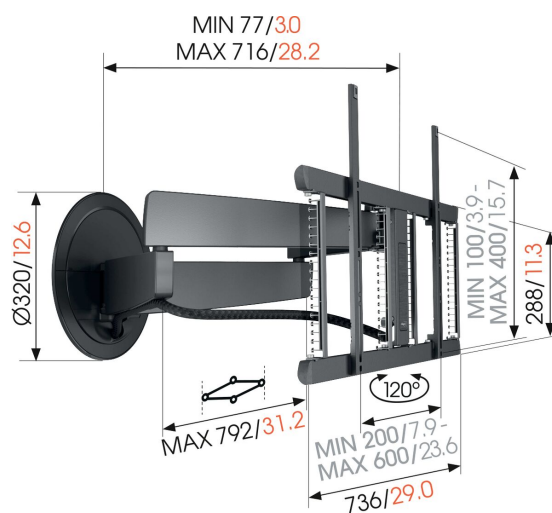

TVM 7675 Support mural TV motorisé (noir)

Principaux avantages

- Pivote automatiquement et à l'aide de commandes vocales Siri/raccourcis, d'une appli ou d'une télécommande
- Notre design le plus innovant à ce jour - élégant dans tous les intérieurs
- Système de dissimulation des câbles entièrement intégré (CIS®) - Connectez, protégez et cachez vos câbles du mur au téléviseur
- 7 présélections programmables
- Complétez votre système de montage avec une colonne de câbles en aluminium assortie

Support mural motorisé orientable au design ingénieux et haut de gamme

Avec le SIGNATURE MotionMount de Vogel's, vous n'installez pas n'importe quel support mural motorisé. Vous installez une déclaration de conception absolue. La conception est le résultat de près de 50 ans d'expérience en matière de design, d'innovation et d'artisanat. Vous retrouverez tout ce qui caractérise Vogel's dans ce support mural motorisé, qui ne s'appelle pas SIGNATURE pour rien. Ce fleuron de Vogel's attire le regard dans n'importe quelle pièce.

mm/inch
VESA mounting holes

TVM 7675 Support mural TV motorisé (noir)

Spécifications

N° d'article (SKU)	8876750
Couleur	Noir
EAN emballage unitaire	8712285350603
Dimensions du produit	L
Hauteur	452
Largeur	792
Certifié TÜV	Oui
Pivoter	Déploiement et rotation (jusqu'à 120°)
Guarantee electrical parts	2 ans
Dimensions min. écran (pouce)	40
Dimensions max. écran (pouce)	77
Min. hole pattern	200mm x 100mm
Max. hole pattern	600mm x 400mm
Hauteur max. interface (mm)	452
Largeur max. interface (mm)	792
Contrôle par appli	Oui
Rangement des câbles	Gestion des câbles intégrée CIS® Cable Inlay System Manchon de câble
Certifications	CE TÜV
Modèle max. trous de fixations hor. (mm)	600
Modèle max. trous de fixation vert. (mm)	400
Motorisé	Oui
Nombre de points de pivot	4
Télécommandé	Oui
Modèle universel ou fixe de trous de fixation	Universel
Voltage (V)	100-240V, 50/60 Hz
Récompenses	iF Product Design Award
Épaisseur maximale du bureau	iF Product Design Award