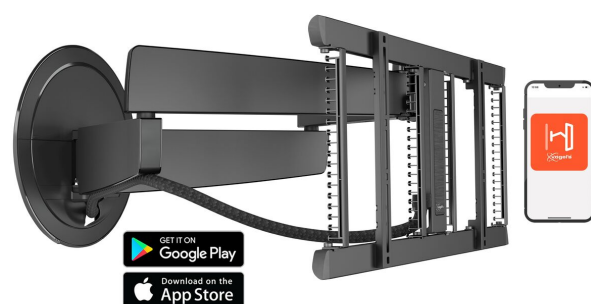

TVM 7675 Support mural TV motorisé (noir)

Principaux avantages

- Pivote automatiquement et à l'aide de commandes vocales Siri/raccourcis, d'une appli ou d'une télécommande
- Notre design le plus innovant à ce jour - élégant dans tous les intérieurs
- Système de dissimulation des câbles entièrement intégré (CIS®) - Connectez, protégez et cachez vos câbles du mur au téléviseur
- 7 présélections programmables
- Complétez votre système de montage avec une colonne de câbles en aluminium assortie

Support mural motorisé orientable au design ingénieux et haut de gamme

Avec le SIGNATURE MotionMount de Vogel's, vous n'installez pas n'importe quel support mural motorisé. Vous installez une déclaration de conception absolue. La conception est le résultat de près de 50 ans d'expérience en matière de design, d'innovation et d'artisanat. Vous retrouverez tout ce qui caractérise Vogel's dans ce support mural motorisé, qui ne s'appelle pas SIGNATURE pour rien. Ce fleuron de Vogel's attire le regard dans n'importe quelle pièce.

mm/inch
VESA mounting holes

TVM 7675 Support mural TV motorisé (noir)

Spécifications

N° d'article (SKU)	8876750
Couleur	Noir
EAN emballage unitaire	8712285350603
Dimensions du produit	L
Hauteur	452
Largeur	792
Certifié TÜV	Oui
Pivoter	Déploiement et rotation (jusqu'à 120°)
Guarantee electrical parts	2 ans
Dimensions min. écran (pouce)	40
Dimensions max. écran (pouce)	77
Min. hole pattern	200mm x 100mm
Max. hole pattern	600mm x 400mm
Hauteur max. interface (mm)	452
Largeur max. interface (mm)	792
Contrôle par appli	Oui
Rangement des câbles	Gestion des câbles intégrée CIS® Cable Inlay System Manchon de câble
Certifications	CE TÜV
Modèle max. trous de fixations hor. (mm)	600
Modèle max. trous de fixation vert. (mm)	400
Motorisé	Oui
Nombre de points de pivot	4
Télécommandé	Oui
Modèle universel ou fixe de trous de fixation	Universel
Voltage (V)	100-240V, 50/60 Hz
Récompenses	iF Product Design Award
Épaisseur maximale du bureau	iF Product Design Award