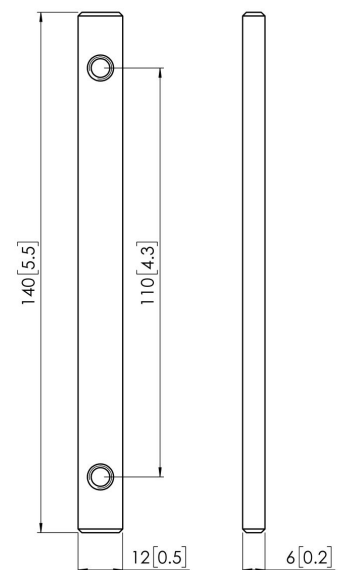

PUA 9501 Profilverbinder für PUC 21

Mit dem PUA 9501 können 2 Abhängungsprofile/Rohre aus der Connect-it Reihe (PUC 2108, PUC 2115, PUC 2130, PUC 2308, PUC 2315, PUC 2330) miteinander verbunden werden.

PUA 9501 Profilverbinder für PUC 21

Technische Daten

Artikelnummer (SKU)	7295014
Farbe	Edelstahl
EAN-Einzelbox	8712285317361
Garantie	5 Jahre
Max. Gewichtslast (kg)	30

VOGEL'S HOLDING BV (©)

Alle Rechte vorbehalten.
Druckfehler, technische
Änderungen und
Preisänderungen vorbehalten.