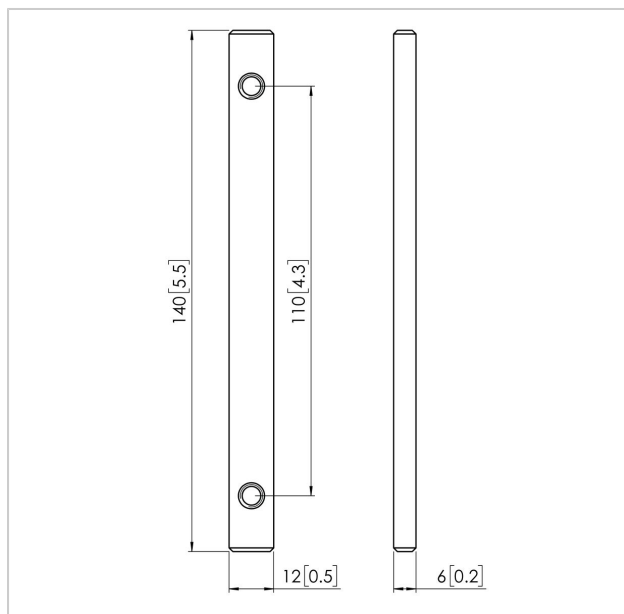

PUA 9501 Profilverbinder für PUC 21xx/23xx

Artikelnummer (SKU)
Farbe

7295014
Edelstahl

Mit dem PUA 9501 können 2 Abhängungsprofile/Rohre aus der Connect-it Reihe (PUC 2108, PUC 2115, PUC 2130, PUC 2308, PUC 2315, PUC 2330) miteinander verbunden werden.

Die PFA 9033 ist ein Zubehörregal für einen DVD-Player, einen Laptop, Dokumentation usw. Mehrere Regale können auf einem Wagen oder Ständer verwendet werden. Dieses Regal kann sowohl an der Vorder- als auch an der Rückseite des Wagens/Ständers verwendet werden, wodurch es sehr vielseitig ist.

PUA 9501 Profilverbinder für PUC 21xx/23xx

www.vogels.com

VOGEL'S HOLDING BV 2019 (c) Alle Rechte vorbehalten.
Vorbehaltlich Druckfehler, technischer und Preisänderungen.
Datum:2019-04-26

Technische Daten

Produkttyp-Nummer	PUA 9501
Artikelnummer (SKU)	7295014
Farbe	Edelstahl
EAN-Einzelbox	8712285317361
Garantie	5 Jahre
Max. Gewichtslast (kg)	30