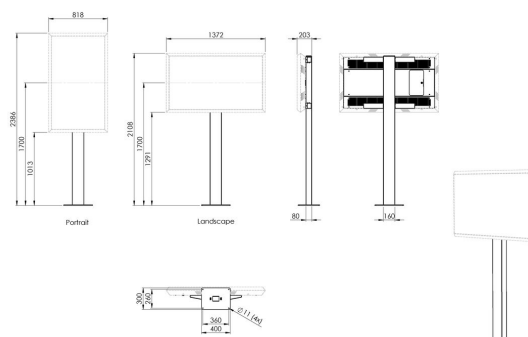

Met de Vogel's POF 7602, Outdoor vloerstandaard voor LG 55XE4F, kun je je LG outdoor display eenvoudig plaatsen in een vrijstaande omgeving, zowel in landscape als in portrait positie.

POF 7602 Outdoor vloerstandaard LG 55XE4F

Specificaties

Min. grootte beeldscherm (inch)	55
Min. grootte beeldscherm (inch)	55
Max. grootte beeldscherm (inch)	55
Max. grootte beeldscherm (inch)	55
Min. afstand tot vloer vanaf midden beeldscherm (mm)	1700
Max. afstand tot vloer vanaf midden beeldscherm (mm)	1700
rug-aan-rugdisplay	False
Verstelbare hoogte	Nee
Hoogte	2074
Breedte	160
Diepte	80
Artikelnummer (SKU)	7276020
EAN enkele doos	8712285352003
Kleur	Zwart
Certificeringen	TAA
Garantie	2 jaar