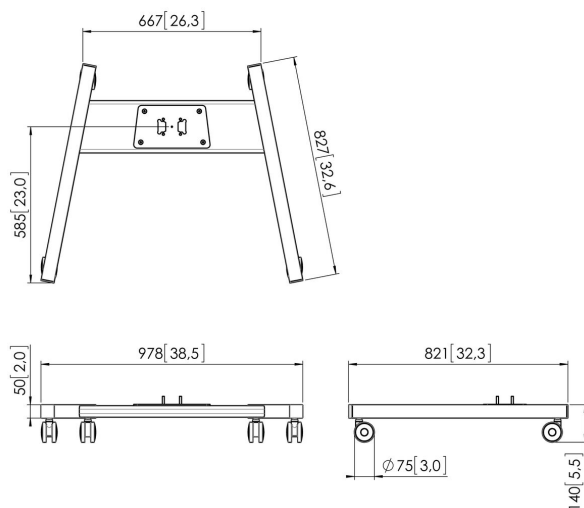

## PFT 8520 Колесная база для тележки

Колесная база для AV-тележки PFT 8520 является частью модульной системы Connect-it, с ее помощью Вы можете создать мобильное решение для монтажа средних и больших дисплеев.

## PFT 8520 Колесная база для тележки

### Характеристики

Артикул (SKU)	7328520
Цвет	Черный
Код EAN отдельной коробки	8712285323904
Высота	140
Ширина	978
Глубина	826
Сертифицирован TÜV	Да
Гарантия	5 лет

VOGEL'S HOLDING BV (©)

Все права защищены.  
Возможны опечатки и  
изменение технических  
параметров и цен.