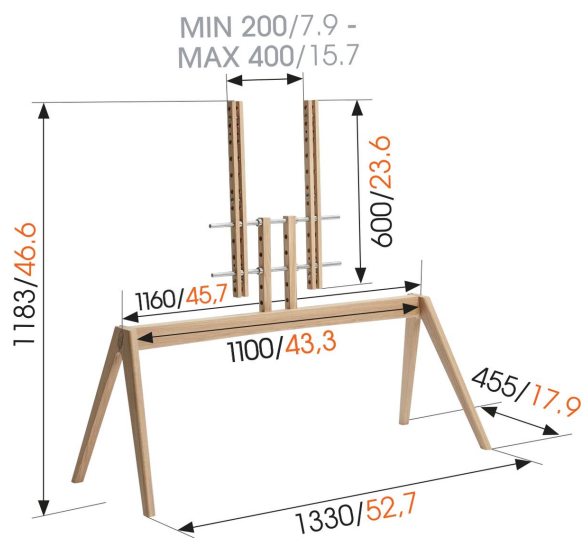

NEXT OP2 tv-vloerstandaard

Belangrijke voordelen

- Ideaal voor OLED tv's
- Stijlvol high-end design

NEXT OP2: de tv standaard wordt designmeubel

De NEXT OP2 is een moderne, vrijstaande standaard voor je tv. Scandinavisch design dat wordt gekenmerkt door functionele eenvoud. Gebruik de NEXT OPSOUND-accessoire (apart verkocht) om je soundbar eenvoudig met de NEXT OP2 te combineren, zonder daarbij afbreuk te doen aan het mooie uiterlijk. De NEXT OP2 is geschikt voor tv's van 50" tot 77" en maximaal 50 kilo.

mm/inch
VESA mounting holes

NEXT OP2 tv-vloerstandaard

Specificaties

Artikelnummer (SKU)	8743242
Kleur	Licht eikenhout
EAN enkele doos	8712285342127
Hoogte	1183
Breedte	1330
Diepte	455
TÜV-gecertificeerd	Ja
Garantie	2 jaar
Min. grootte beeldscherm (inch)	50
Max. grootte beeldscherm (inch)	77
Max. laadgewicht (kg/Lbs)	50 / 110.23
Min. hole pattern	200mm x 200mm
Max. hole pattern	400mm x 400mm
Max. formaat bout	M8
Max. hoogte van interface (mm)	400
Max. breedte van interface (mm)	400
Kabeldoorvoersysteem	Geïntegreerd kabeldoorvoersysteem
Certificeringen	FSC TÜV
Max. horizontaal gatenpatroon (mm)	400
Max. verticaal gatenpatroon (mm)	400
Min. afstand tot vloer vanaf midden beeldscherm (mm)	540
Universeel of vast gatenpatroon	Universeel
Prijzen	iF Product Design Award
Max. dikte bureau	iF Product Design Award