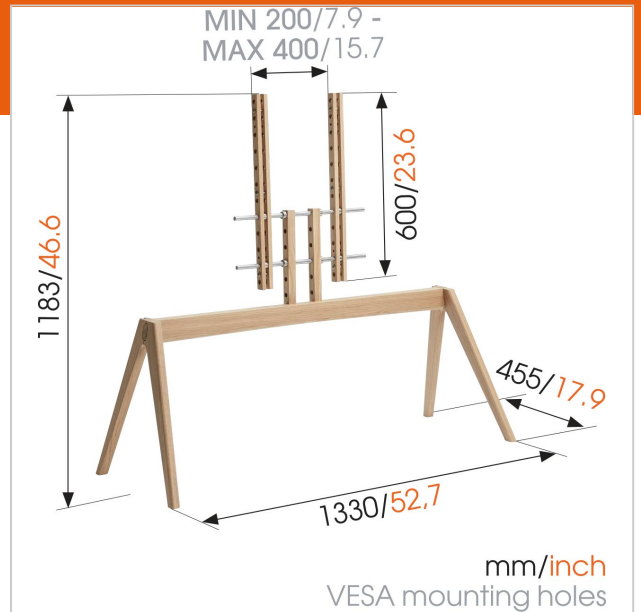

NEXT OP2 tv-vloerstandaard

Artikelnummer (SKU)
Kleur

8743242
Licht eikenhout

Belangrijke voordelen

- Speciaal geschikt voor OLED TV
- Stijlvol high-end design

NEXT OP2: de tv standaard wordt designmeubel

De NEXT OP2 is een moderne, vrijstaande standaard voor je tv. Scandinavisch design dat wordt gekenmerkt door functionele eenvoud. Gebruik de NEXT OPSOUND-accessoire (apart verkocht) om je soundbar eenvoudig met de NEXT OP2 te combineren, zonder daarbij afbreuk te doen aan het mooie uiterlijk. De NEXT OP2 is geschikt voor tv's van 50" tot 77" en maximaal 45 kilo.

The Quality Signature

De NEXT OP-serie van Vogel's is niet alleen bijzonder mooi vormgegeven, maar voldoet ook aan alle kwaliteitseisen die Vogel's aan haar producten stelt. Een solide en sterke constructie, want bij Vogel's staat veiligheid voorop. Ook wordt het hout met zorg geselecteerd en denken we hierbij aan mens en milieu. De 'Quality Signature' van Vogel's houdt in dat betrouwbaarheid, design, innovatie en gebruiksgemak altijd voorop staan.