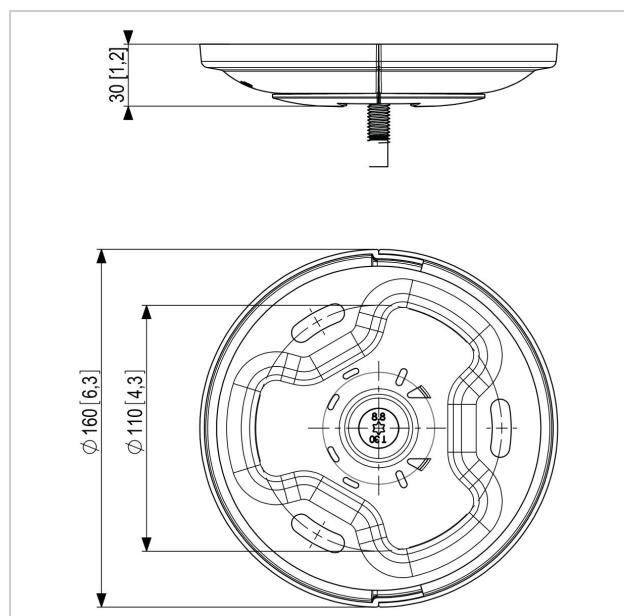

## PUC 1011 Plafondplaat vast

Artikelnummer (SKU)  
Kleur

7210110  
Zwart

De PUC 1011 Plafondplaat maakt deel uit van het modulaire Connect-it systeem waarmee u uw eigen plafondoplossing voor kleine tot middelgrote displays kunt creëren.

## Specificaties

Numer producttype	PUC 1011
Artikelnummer (SKU)	7210110
Kleur	Zwart
EAN enkele doos	8712285319365
Hoogte	30
Breedte	160
TÜV-gecertificeerd	Ja
Garantie	5 jaar
Max. laadgewicht (kg)	30
Opties plafondplaat	Vlak plafond
Type plafond	Vlak plafond
Fischer inbegrepen	Ja
Opties hoogte	Vaste hoogte