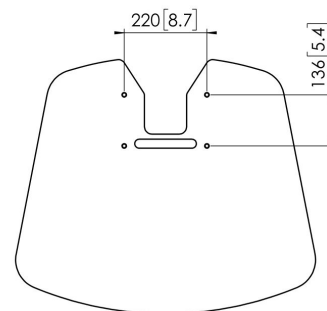

## PFF 7025 Floor plate Noir

La plaque de sol PFF 7025 fait partie du système modulaire Connect-it qui vous permet de créer un socle pour les écrans de moyenne et grande taille.

# Spécifications

N° d'article (SKU)	7370250
Couleur	Noir
EAN emballage unitaire	8712285337208
Hauteur	13
Largeur	722
Profondeur	578
Certifié TÜV	Oui
Garantie	5 ans
Charge max. (kg)	120
Écrans dos-à-dos	False