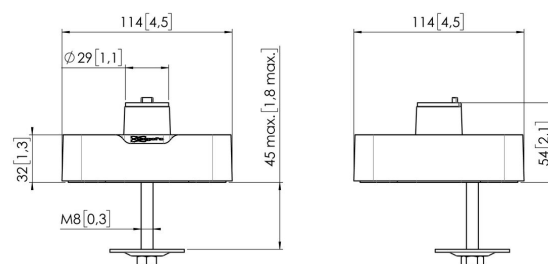

MOMO C104 Base girevole (bianco)

Benefici chiave

- Altezza regolabile
- Compatibile con uno, due o un'intera serie di monitor
- Facile da installare
- Sistema modulare flessibile
- Certificato TÜV / 10 anni di garanzia

Costruisci il tuo braccio per monitor ideale. La base girevole MOMO C104 fa parte di MOMO Motion e Motion+. Appositamente progettati per il montaggio sulla scrivania. Infinite possibilità di impiego. Crea una configurazione multi-monitor con pochi componenti. Compresa le posizioni dritte e angolate. Gli accessori e i componenti del braccio per monitor MOMO si installano con una sola chiave allen (esagonale), integrata nel prodotto. In questo modo, avrai sempre lo strumento giusto a portata di mano.

MOMO C104 Base girevole (bianco)

Specifiche

Numero dell'articolo (SKU)	7161041
Colore	Bianco
EAN scatola singola	8712285354045
Altezza	54
Larghezza	114
Profondità	114
Certificazione TÜV	Si
Garanzia	10 anni
Fermo rotazione	True
Possibilità di montaggio	Sulla scrivania e attraverso