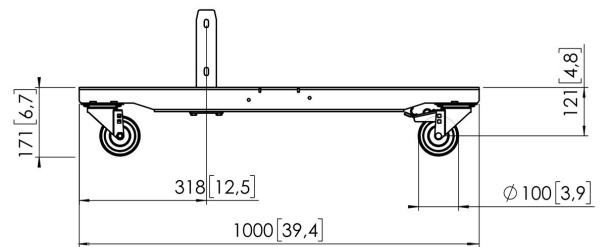

PFT 8920 Videowall trolley frame

De PFT 8920 maakt deel uit van de universal video wall Connect-it systeem. Dankzij de modulariteit kun je je eigen video wall trolley creëren.

PFT 8920 Videowall trolley frame

Specificaties

Artikelnummer (SKU)	7289200
Kleur	Zwart
EAN enkele doos	8712285336645
Hoogte	171
Lengte	1000
Breedte	100
TÜV-gecertificeerd	Ja
Garantie	5 jaar
Max. laadgewicht (kg/Lbs)	202.5 / 446.44
Verstelbare hoogte	False
Afstand tussen steunpunten van voet (mm)	796