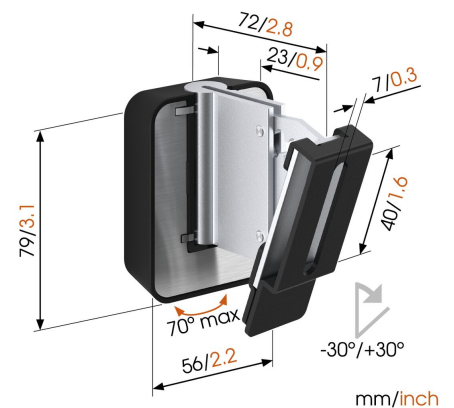

## SOUND 3200 Speaker beugel (wit)

### Belangrijke voordelen

- Creëer de beste luisterpositie
- Draai je speaker met slechts één hand in de juiste stand
- Geïntegreerde waterpas

### Haal meer uit jouw speaker

Laat je speaker naadloos opgaan in jouw interieur door hem aan de muur te bevestigen met de Vogel's SOUND 3200 speaker beugel. Of je de speaker nu hoog of laag hangt, in of uit het zicht, met de functie voor draaien (70°) en kantelen (30° omhoog en omlaag) kan je de speaker altijd in de stand zetten die het beste geluid geeft. Deze onopvallende beugel is een veilige steun voor jouw speaker en is verkrijgbaar in zwart of wit, zodat je de kleur van de beugel kunt afstemmen op de kleur van de speaker. Dankzij de ingebouwde luchtbelwaterpas bevestig je de beugel in een handomdraai kaarsrecht.

# Specificaties

Artikelnummer (SKU)	8152001
Kleur	Wit
EAN enkele doos	8712285329609
TÜV-gecertificeerd	Ja
Kantelen	Kantelsysteem -30°/+30°
Draaien	Tot 70°
Garantie	5 jaar
Max. laadgewicht (kg)	5
Speaker brand	Universeel
Speaker models	Universeel
Waterpas inbegrepen	Ja