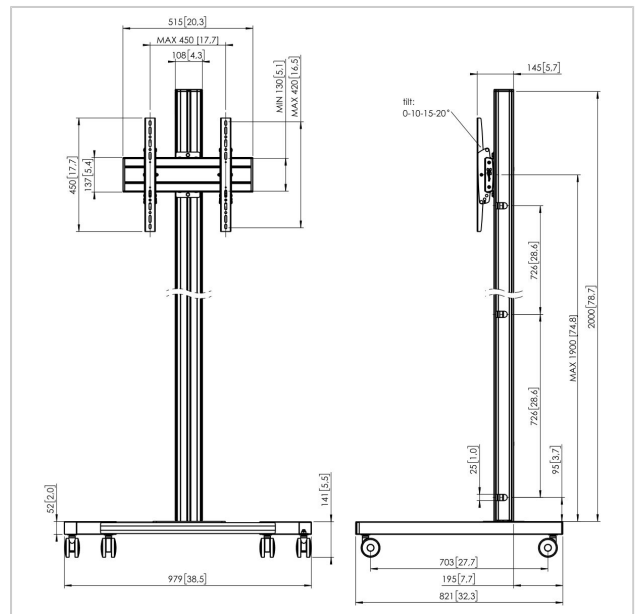

T2044B Trolley

Número de artículo (SKU) 7953030
Color Negro

Beneficios clave

- Elegante diseño de gama alta
- Organización de cables
- Instalación rápida y sencilla

Trolley kit T2044

Tamaño de pantalla: Montura: 400x400 Carga máx.: 80 kg - 176 lbs Kit formado por: • 1x PPFT 8520 Base de Trolley • 1x PUC 2720 Tubo 200 cm • 1x PFB 3405 Barras de interfaz para pantalla • 1x PFS 3304 Bandas de interfaz vertical con inclinación

T2044B Trolley

www.vogels.com

VOGEL'S HOLDING BV 2019 (c) Todos los derechos reservados.
Sujeto a errores tipográficos y a correcciones técnicas y de precios.

Fecha: 2020-08-26

Especificaciones

Número de tipo de producto	T2044	Patrón de orificio vertical mín.	100
Número de artículo (SKU)	7953030	(mm)	
Color	Negro	Patrón de orificios universal o fijo	Universal
Caja individual EAN	8712285333064		
Altura	2141		
Anchura	979		
Profundidad	821		
Certificación TÜV	Si		
Inclinación	Abatible hasta 20°		
Garantía	5 años		
Carga máx. de peso (kg)	80		
Min. hole pattern	100mm x 100mm		
Max. hole pattern	420mm x 450mm		
Tamaño máx. de perno	M8		
Altura máx. de interfaz (mm)	450		
Anchura máx. de interfaz (mm)	515		
Distancia máx. al suelo - centro de pantalla (mm)	2041		
Patrón de orificio horizontal máx. (mm)	420		
Tamaño máx. de pantalla (pulgadas)	65		
Patrón de orificio vertical máx. (mm)	450		
Patrón de orificio horizontal mín. (mm)	100		