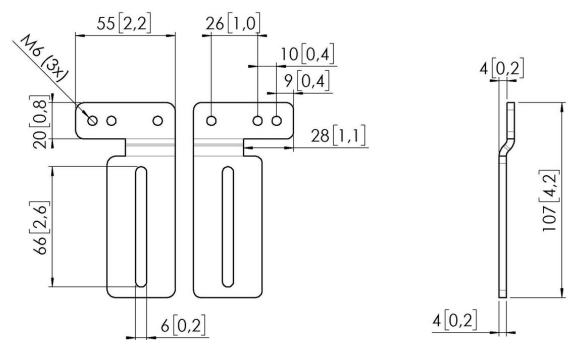

RISE A163 Flexible (stud) wall mounts for RISE 200X display lifts (white)

RISE A163 Flexible (stud) wall mounts for RISE 200X display lifts (white)

Specifikationer

Adjustable depth	Ja
Adjustable height	Ja
Varenummer	7301631
EAN enkelt pakke	8712285407369
Farve	Hvid
Certificeringer	CE TÜV 5
TÜV-certificeret	Ja
Garanti	5 år