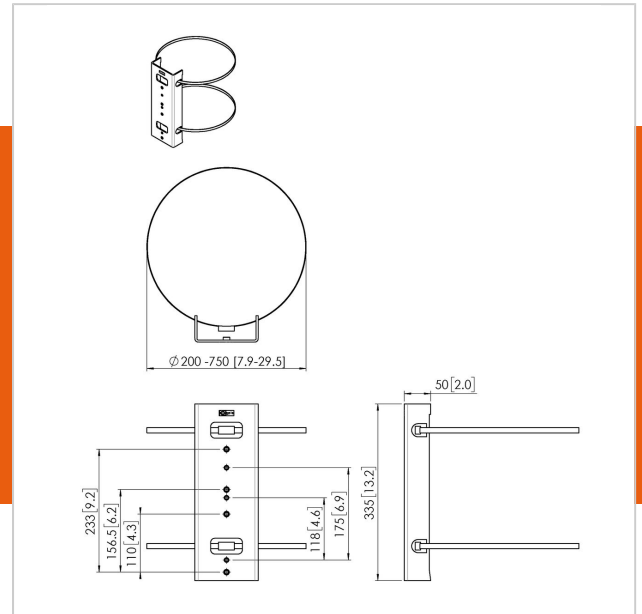

PFA 9145 Kolomklem Connect-it

Artikelnummer (SKU) 7291450
Kleur Zwart

De PFA 9145 maakt deel uit van het Connect-it montagesysteem en maakt het mogelijk schermen op kolommen te monteren zonder dat er geboord hoeft te worden.

De PFA 9145 Kolomklem is ontworpen om gebruikt te worden in combinatie met een Connect-it bar. Ook kan hij gebruikt worden met de PFW 1000 serie, PFW 2000 serie en de PFW 3030.

PFA 9145 Kolomklem Connect-it

www.vogels.com

VOGEL'S HOLDING BV 2019 (c) Alle rechten voorbehouden.
Drukfouten, technische aanpassingen en prijswijzigingen
voorbehouden.
Datum:2019-06-12

Specificaties

Numer producttype	PFA 9145
Artikelnummer (SKU)	7291450
Kleur	Zwart
EAN enkele doos	8712285343407
Hoogte	335
Breedte	120
Diepte	50
TÜV-gecertificeerd	Ja
Garantie	5 jaar
Max. laadgewicht (kg)	80