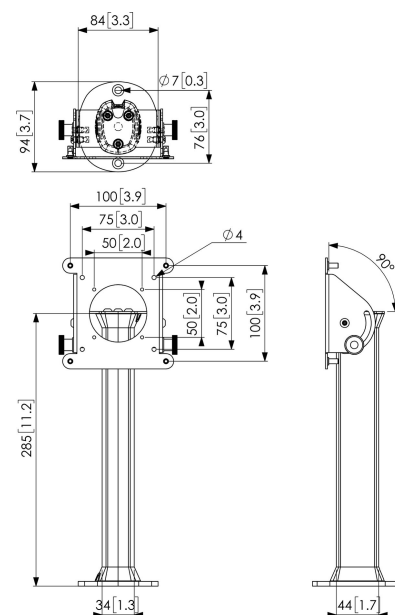

PTA 3102 Stojak biurkowy

PTA 3102 stand biurkowy do wykorzystania z obudowami Vogel's PTS.

PTA 3102 Stojak biurkowy

Specyfikacja

Numer artykułu (SKU)	7493120
Kolor	Czarny
Kod EAN pojedynczego opakowania	8712285334740
Wysokość	260
Certyfikat TÜV	Tak
Uchylny	Uchylny do 90°
Gwarancja	5-letnia
Maks. nośność (kg/Lbs)	3 / 6.61
Maks. wysokość części łączącej (mm)	120
Maks. szerokość części łączącej (mm)	120
Kabeldoorvoersysteem	Zintegrowany system organizacji kabli
Maks. odległość od podłogi — do środka ekranu (mm)	260
Maks. rozmiar ekranu (cale)	26
Min. rozmiar ekranu (cale)	7
Uniwersalny lub stały rozkład otworów montażowych	Nieruchomy