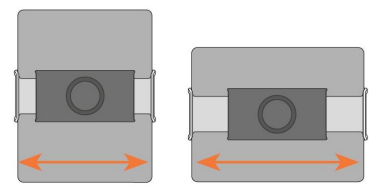

*Fits all tablets
7" up to 13"

min. 150 mm / max. 220 mm

tablet thickness
min. 5 mm / max. 13 mm