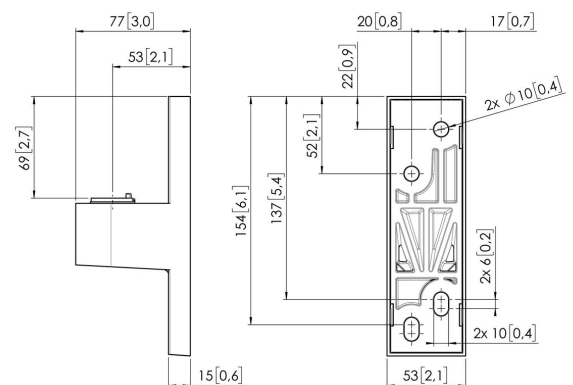

MOMO C101 Muurbeugel component voor MOMO Motion en Motion Plus (wit)

Belangrijke voordelen

- In hoogte verstelbaar
- Geschikt voor één, twee of een hele reeks monitoren
- Eenvoudige installatie
- Flexibel modulair systeem
- TÜV gecertificeerd / 10 jaar garantie

Stel je ideale Monitor arm samen Het MOMO C101 Muurbeugel component is onderdeel van MOMO Motion en Motion+. Speciaal ontworpen voor wandmontage. MOMO C101 is geschikt voor monitoren tot 49". Eindeloze mogelijkheden Met slechts enkele componenten kan je zelfs een multi-monitor opstelling maken. Zowel in rechte als gebogen positie. Je installeert de MOMO Monitor arm accessoires en componenten met slechts één inbusleutel, die slim in het product zit verwerkt. Je hebt dus altijd het juiste gereedschap bij de hand.

MOMO C101 Muurbeugel component voor MOMO Motion en Motion Plus (wit)

Specificaties

Artikelnummer (SKU)	7161011
Kleur	Wit
EAN enkele doos	8712285353925
TÜV-gecertificeerd	Ja
Garantie	10 jaar
Monteer mogelijkheden	Aan de muur