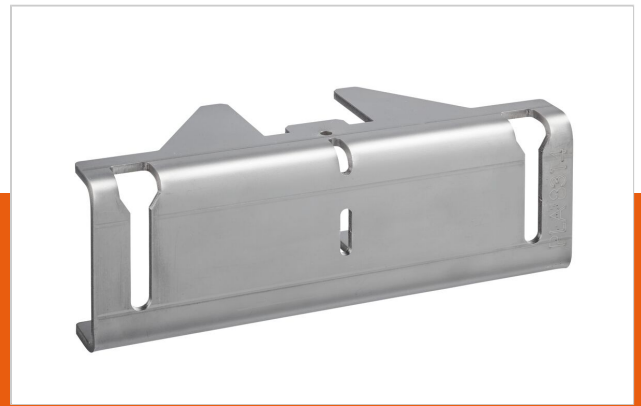

PLA 8308 LED-Adapter Mitte, 1 St.

Artikelnummer (SKU)
Farbe

7183084
Edelstahl

Entscheidende Vorteile

- Einfache Installation

Der PLA 8308 wird auf Maß gefertigt und kann in der Mitte der LED-Videowand verwendet werden. Die Größe der Halterung ist je nach LED-Panel-Modell unterschiedlich.

PLA 8308 LED-Adapter Mitte, 1 St.

www.vogels.com

VOGEL'S HOLDING BV 2019 (c) Alle Rechte vorbehalten.
Vorbehaltlich Druckfehler, technischer und Preisänderungen.
Datum: 2019-08-09

Technische Daten

Produkttyp-Nummer	PLA 8308
Artikelnummer (SKU)	7183084
Farbe	Edelstahl
EAN-Einzelbox	8712285339943
TÜV-zertifiziert	Ja
Garantie	5 Jahre