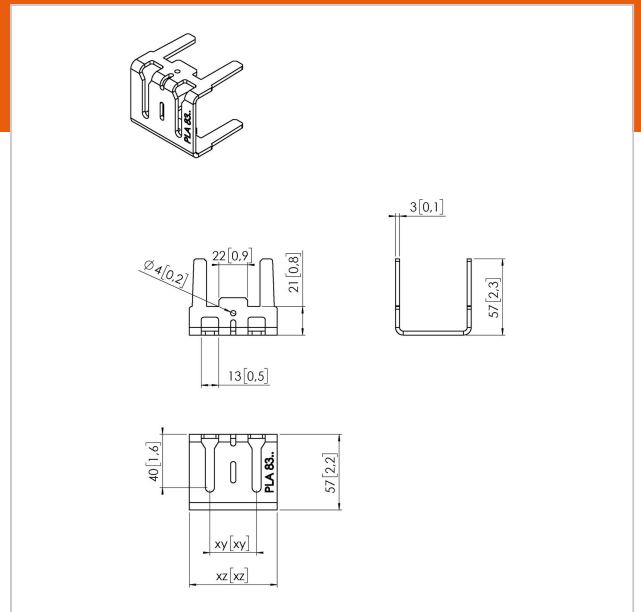

PLA 8308 LED-Adapter Mitte, 1 St.

Artikelnummer (SKU)
Farbe

7183084
Edelstahl

Entscheidende Vorteile

- Einfache Installation

Der PLA 8308 wird auf Maß gefertigt und kann in der Mitte der LED-Videowand verwendet werden. Die Größe der Halterung ist je nach LED-Panel-Modell unterschiedlich.

PLA 8308 LED-Adapter Mitte, 1 St.

www.vogels.com

VOGEL'S HOLDING BV 2019 (c) Alle Rechte vorbehalten.
Vorbehaltlich Druckfehler, technischer und Preisänderungen.
Datum: 2019-08-09

Technische Daten

Produkttyp-Nummer	PLA 8308
Artikelnummer (SKU)	7183084
Farbe	Edelstahl
EAN-Einzelbox	8712285339943
TÜV-zertifiziert	Ja
Garantie	5 Jahre