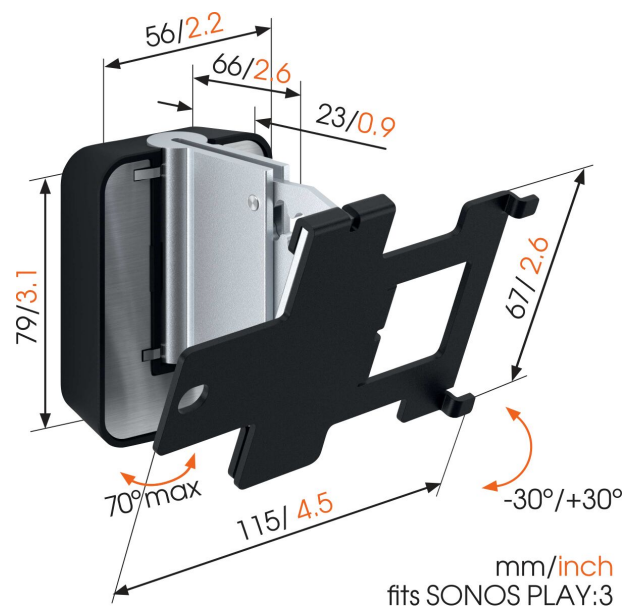

## SOUND 4203 Lautsprecher Wandhalterung für Sonos PLAY:3 (Schwarz)

### Entscheidende Vorteile

- Kann horizontal oder vertikal positioniert werden
- Sorgen Sie für die beste Hörposition
- Passen Sie den Winkel des Lautsprechers ganz einfach mit einer Hand an
- Integrierte Wasserwaage

### Optimieren Sie Ihren Sonos PLAY:3

Integrieren Sie Ihren Sonos PLAY:3-Lautsprecher nahtlos in Ihre Inneneinrichtung, indem Sie ihn mit der Vogel's SOUND 4203-Wandhalterung an einer beliebigen Stelle an der Wand befestigen. Befestigen Sie Ihren Lautsprecher senkrecht oder waagrecht, dort wo es am praktischsten ist, und mit der großen Dreh- (70°) und Neige- (30° nach oben und unten) Möglichkeit des Halters können Sie den Lautsprecher immer so ausrichten, dass er optimalen Klang liefert. Die flache Wandhalterung bietet eine sichere Befestigung für Ihren Sonos PLAY:3 und ist in Schwarz und Weiß passend zur Farbe Ihrer Lautsprecher erhältlich. Dank der integrierten Wasserwaage ist es ein Kinderspiel, die Halterung perfekt gerade zu installieren.

# SOUND 4203 Lautsprecher Wandhalterung für Sonos PLAY:3 (Schwarz)