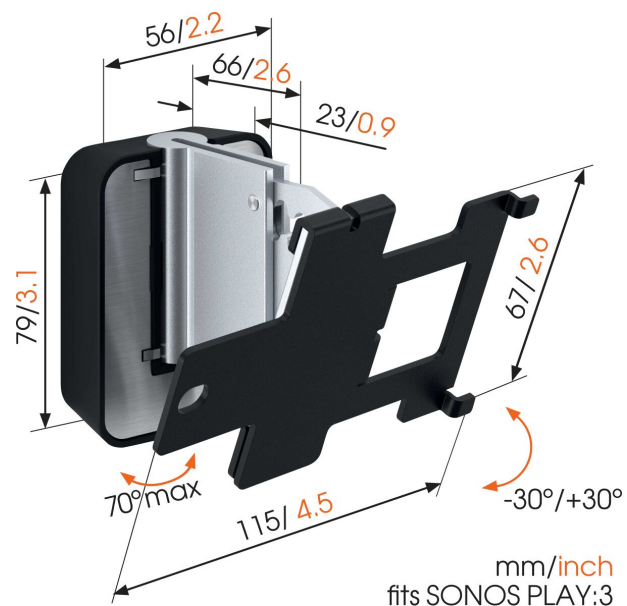

## SOUND 4203 Lautsprecher Wandhalterung für Sonos PLAY:3 (Schwarz)

### Entscheidende Vorteile

- Kann horizontal oder vertikal positioniert werden
- Sorgen Sie für die beste Hörposition
- Passen Sie den Winkel des Lautsprechers ganz einfach mit einer Hand an
- Integrierte Wasserwaage

### Optimieren Sie Ihren Sonos PLAY:3

Integrieren Sie Ihren Sonos PLAY:3-Lautsprecher nahtlos in Ihre Inneneinrichtung, indem Sie ihn mit der Vogel's SOUND 4203-Wandhalterung an einer beliebigen Stelle an der Wand befestigen. Befestigen Sie Ihren Lautsprecher senkrecht oder waagrecht, dort wo es am praktischsten ist, und mit der großen Dreh- (70°) und Neige- (30° nach oben und unten) Möglichkeit des Halters können Sie den Lautsprecher immer so ausrichten, dass er optimalen Klang liefert. Die flache Wandhalterung bietet eine sichere Befestigung für Ihren Sonos PLAY:3 und ist in Schwarz und Weiß passend zur Farbe Ihrer Lautsprecher erhältlich. Dank der integrierten Wasserwaage ist es ein Kinderspiel, die Halterung perfekt gerade zu installieren.