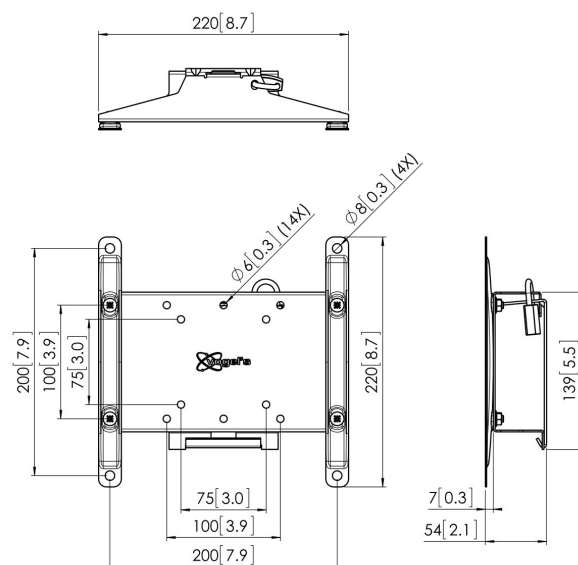

PFW 4210 Настенное крепление для дисплея, наклонное

Настенное крепление с защитой от кражи для установки в общественных местах

Настенное наклонное крепление с замком PFW 4210 обеспечивает защиту от кражи плоских экранов при их размещении в общественных местах. Крепление PFW 4210 специально разработано для размещения в гостиницах или общественных местах, когда экран не может находиться под постоянным наблюдением. Блокировочный механизм надежно фиксирует плоский экран на месте и, в тоже время, обеспечивает быстрый доступ к экрану или телевизору для выполнения технического обслуживания. Замок также предохраняет экран от случайных ударов о стену. Для дисплеев, устанавливаемых высоко на стене, функция наклона экрана вперед позволяет создать оптимальный угол просмотра. Настенное наклонное крепление PFW 4210 с расстоянием от стены 54 мм может наклоняться на угол до 15° с шагом 5°. Крепление PFW 4210 предназначено для дисплеев с диагональю экрана от 10 до 43 дюймов и весом до 30 кг.