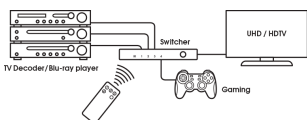

SMART AV ACCESSORIES

- Substitui per alimentazzoni compatibili a HDMI (Dolby to video TV)
- Compatibile con il video Dolby Digital/Deep Color/3D
- Consentì per connettere simultaneamente a più dispositivi HDMI a video 3D
- Adattatore per collegare il televisore a HDMI con il televisore a 3D
- Adattatore per collegare simultaneamente a dispositivi video a 3D
- Consentì per collegare simultaneamente a dispositivi video a 3D

4K HDR

SMART AV HDMI AUTO SWITCHER

SAVA 1026